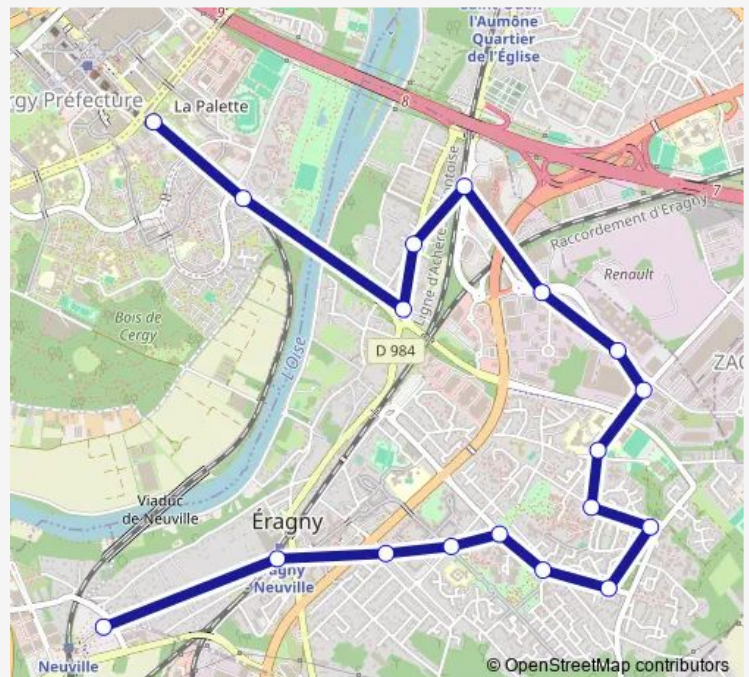

Direction

Gare de Neuville Université — Oise Hautil - Préfecture Rer

18 stops

[Open route schedule](#)

Gare de Neuville Université

Éragny - Neuville Gare

Pincevents

La Challe

Allée du Sous-Bois

Art-de-Vivre

Miramene

Ecluse

Avenue de l'Est

Oise Hautil - Préfecture Rer

Route schedule

Gare de Neuville Université — Oise Hautil - Préfecture Rer

Monday 05:29-21:16

Tuesday 05:29-21:16

Wednesday 05:29-21:16

Thursday 05:29-21:16

Friday 05:29-21:14

Saturday 06:11-21:38

Sunday 08:05-20:50

Route info

Direction: Gare de Neuville Université

Stops: 18

Trip Duration: 0 hour 32 min

Direction

Oise Hautil - Préfecture Rer — Gare de Neuville Université

18 stops

[Open route schedule](#)

Oise Hautil - Préfecture Rer