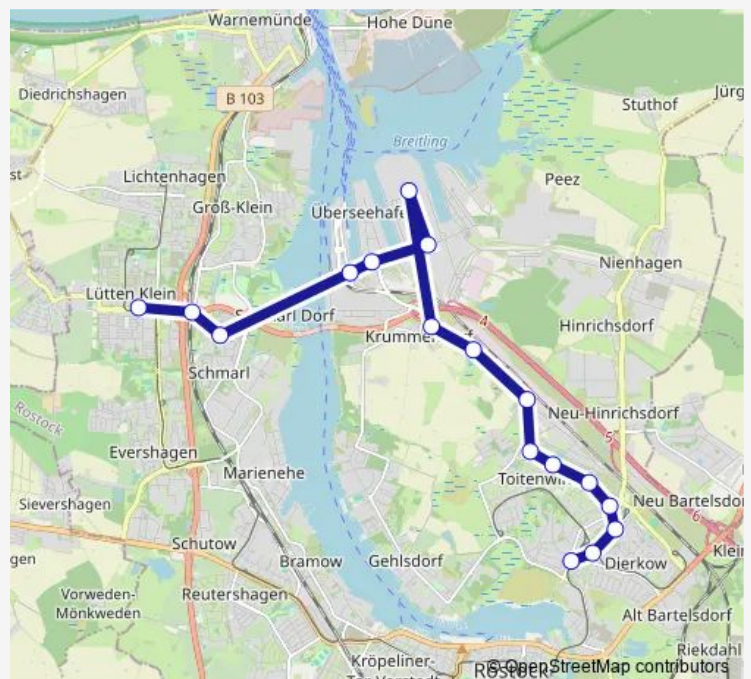

Rostock Am Seehafen (Bus)

Rostock, Seehafen Ost

Rostock Liebherrstraße

Rostock, Krummendorf Nord

Rostock, Bahnbetriebswerk

Rostock, Hafenbahnweg

Rostock, Urho-Kekkonen-Straße

Rostock, Albert-Schweitzer-Str

Rostock, Jawaharal-Nehru-Str.

Rostock, Martin-Luther-King-Al

Rostock, Kurt-Schumacher-Ring

Rostock, Lorenzstraße

Rostock Dierkower Kreuz

Route schedule

Rostock, Lütten Klein Zentrum — Rostock Dierkower Kreuz

Monday 04:05-23:12

Tuesday 04:05-23:12

Wednesday 04:05-23:12

Thursday 04:05-23:12

Friday 04:05-23:12

Saturday 06:32-23:12

Sunday 07:32-23:12

Route info

Direction: Rostock, Lütten Klein Zentrum

Stops: 17

Trip Duration: 0 hour 39 min

Direction

Rostock Dierkower Kreuz — Rostock, Lütten Klein Zentrum

17 stops

[Open route schedule](#)

Rostock Dierkower Kreuz