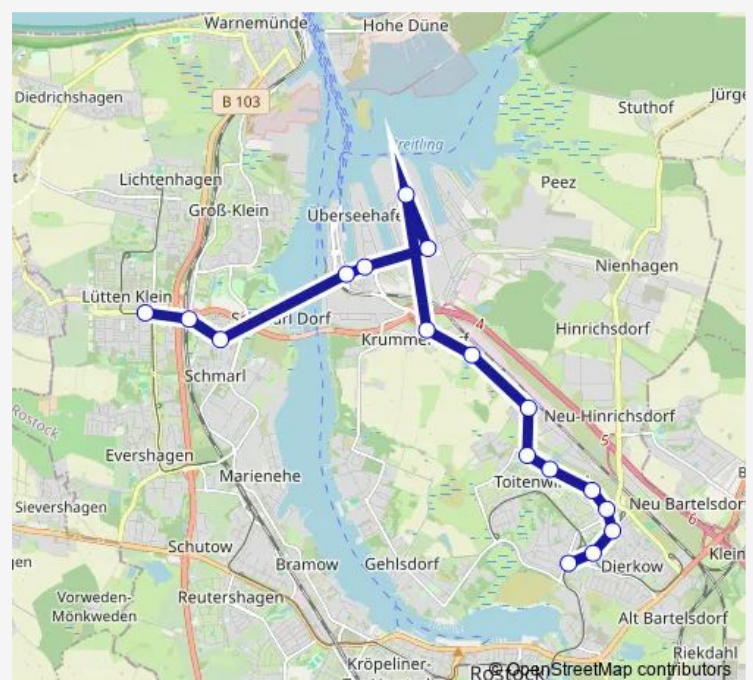

Rostock, Jawaharal-Nehru-Str.

Rostock, Martin-Luther-King-Al

Rostock, Kurt-Schumacher-Ring

Rostock, Lorenzstraße

Rostock Dierkower Kreuz

### Route schedule

Rostock, Lütten Klein Zentrum — Rostock Dierkower Kreuz

Monday 04:05-23:12

Tuesday 04:05-02:27<sup>+1</sup>

Wednesday 04:05-23:12

Thursday 04:05-23:12

Friday 04:05-23:12

Saturday 06:32-23:12

### Route info

Direction: Rostock, Lütten Klein Zentrum

Stops: 17

Trip Duration: 0 hour 39 min

## Route info

Direction: Rostock Dierkower Kreuz

Stops: 17

Trip Duration: 0 hour 39 min