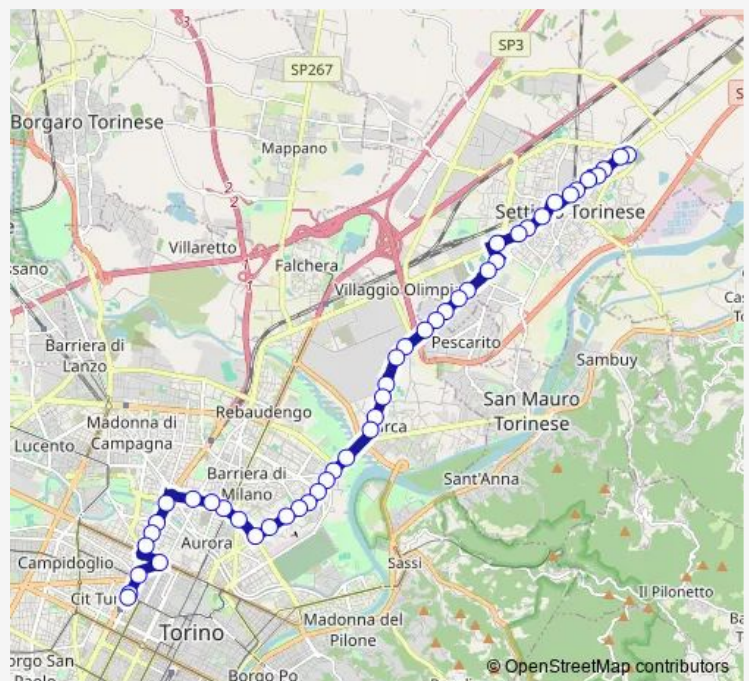

Fermata 2479 - Cimitero Abbadia

### Route schedule

Fermata 1690 - Cimitero Settimo Cap — Fermata 757 - Novara

Monday 11:11-21:07

Tuesday 11:11-21:07

Wednesday 11:11-21:07

Thursday 11:11-21:07

Friday 11:11-21:07

Saturday —

### Route info

Direction: Fermata 1690 - Cimitero Settimo Cap

Stops: 36

Trip Duration: 0 hour 28 min

Fermata 2477 - Cebrosa

Fermata 2475 - Abbadia DI Bertolla

Fermata 2560 - Puglia

Fermata 2472 - Cascinotto