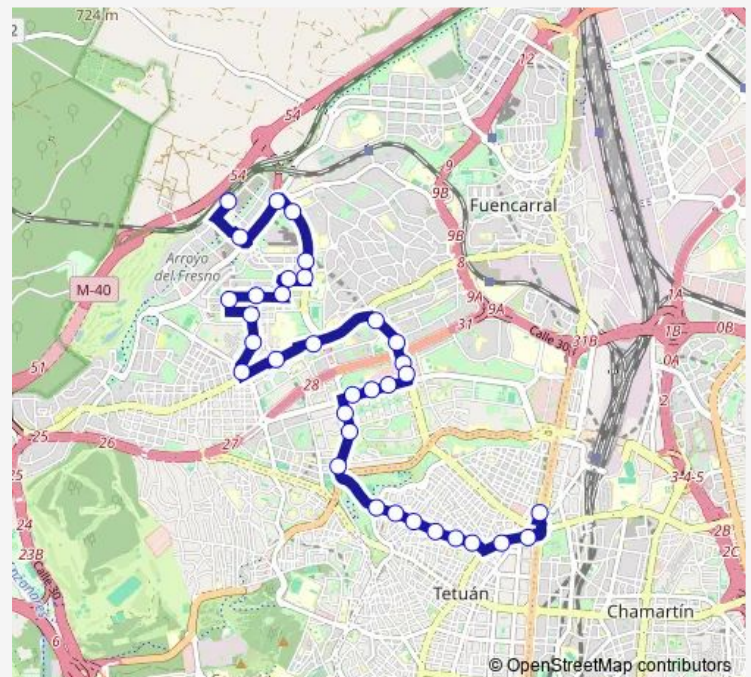

Betanzos - La Bañeza

Parque De La Vaguada

Junta Municipal Fuencarral

Monforte De Lemos - La Vaguada

Ginzo De Limia - La Vaguada

Reales Academias - Imsero

Ginzo De Limia - Sangenjo

Metro Herrera Oria

### Route schedule

Plaza Castilla — Estación De Pitis

Monday 06:10-23:45

Tuesday 06:10-23:45

Wednesday 06:10-23:45

Thursday 06:10-23:45

Friday 06:10-23:45

Saturday 06:10-23:45

### Route info

Direction: Plaza Castilla

Stops: 35

Trip Duration: 0 hour 51 min

49 — Plaza de Castilla - Pitis

Herrera Oria - Isla De Arosa

Herrera Oria - Gómez De La Serna

Gómez De La Serna - Julio Calvo

Metro Lacoma

Peña Del Águila

Riscos De Polanco

Senda Del Infante - Cerro Minguete

Pradera De Corralillos

Ventisquero De La Condesa - Valle Enmedio

Metro Mirasierra

Ventisquero De La Condesa - Clínica Centro