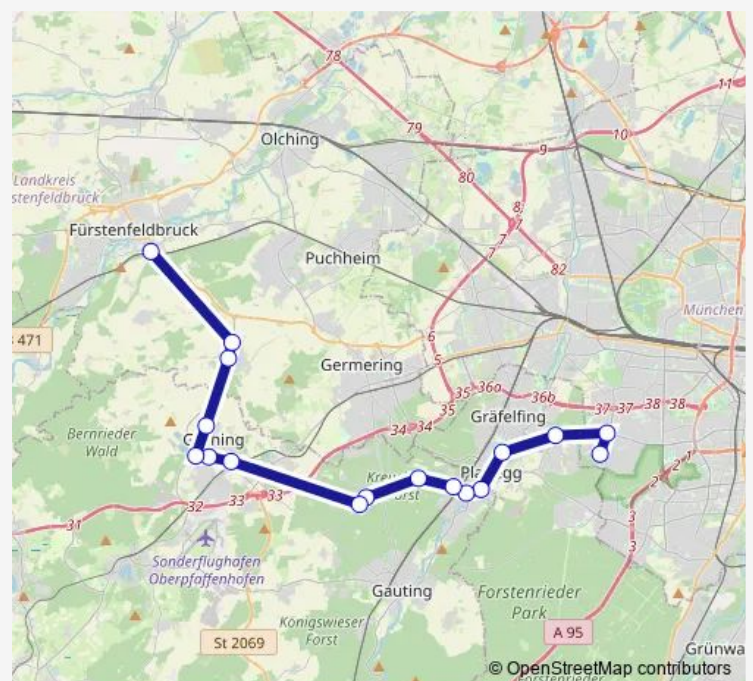

Kim, Pionierstraße

Kim, Konrad-Zuse-Bogen

Gilching-Argelsried

Gilching, Gutenbergstraße

Gilching, Talhofstraße

Gilching, Waaghäusl

Alling, Weidenlohstraße

Alling, Hoflacher Straße

Saturday 05:06-21:46

Sunday —

Route info

Direction: Klinikum Großhadern

Stops: 17

Trip Duration: 0 hour 52 min

X920 — Fürstenfeldbruck - Gilching-Argelsried - KIM - Krailling - Klinikum Großhadern

Direction

Fürstenfeldbruck — Klinikum Großhadern

17 stops

[Open route schedule](#)

Fürstenfeldbruck

Alling, Hoflacher Straße

Alling, Weidenlohstraße

Gilching, Waaghäusl

Gilching, Talhofstraße

Planegg, R.-Strauss-Str.

Martinsried, Würmtalstraße

Großhadern

Klinikum Großhadern

Route schedule

Fürstenfeldbruck — Klinikum Großhadern

Monday 05:02-21:42

Tuesday 05:02-21:42