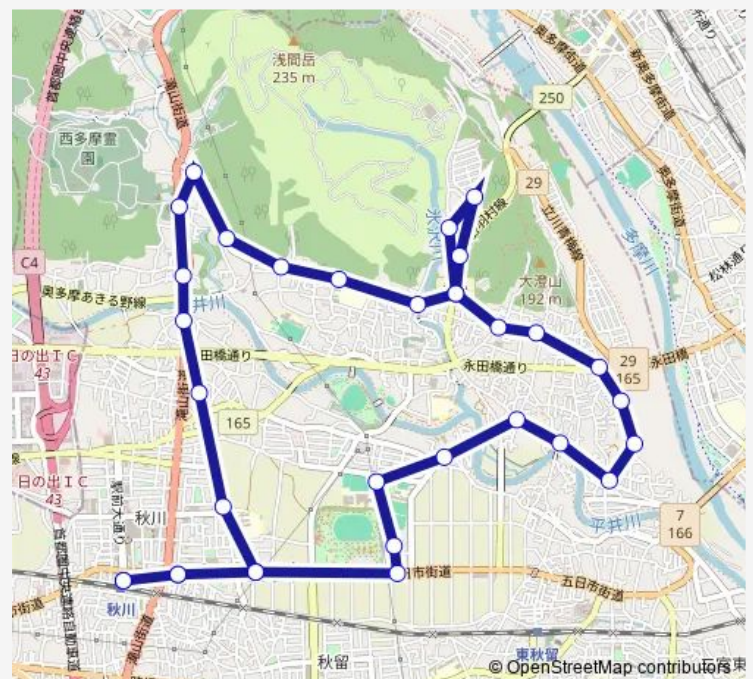

松山会館入口

多西児童館前

松山橋

西ヶ谷戸西通り

橋場

草花台パークハイツ

山の神

西ヶ谷戸西通り

Thursday 07:57-17:37

Friday 07:57-17:37

Saturday —

Sunday —

Route info

Direction: 秋川駅

Stops: 33

Trip Duration: 0 hour 41 min

■ 草花方面經由

BusMaps

花ノ岡南

森山北

森山会館

平高橋

中高瀬

平沢八幡本社前