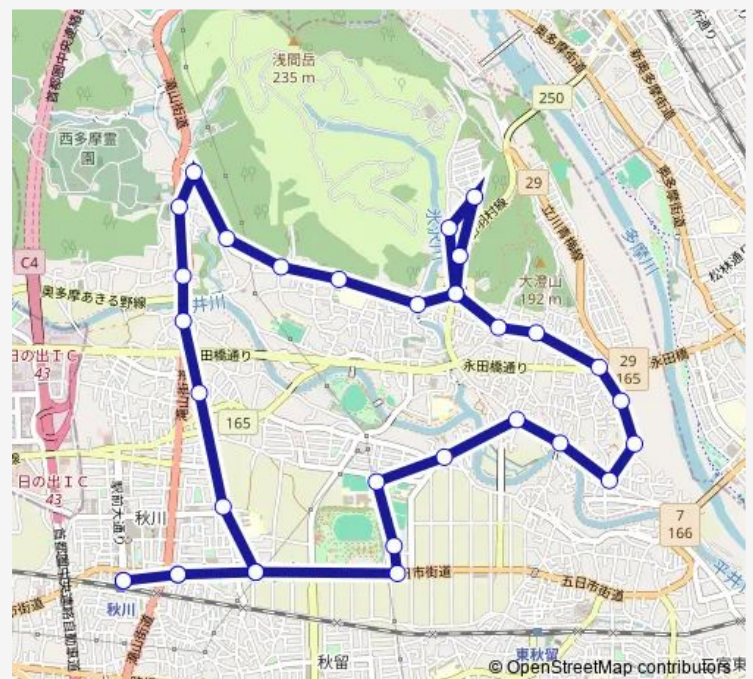

松山会館入口

多西児童館前

松山橋

西ヶ谷戸西通り

橋場

草花台パークハイツ

山の神

西ヶ谷戸西通り

Thursday 07:57-17:37

Friday 07:57-17:37

Saturday —

Sunday —

Route info

Direction: 秋川駅

Stops: 33

Trip Duration: 0 hour 44 min

■ 草花方面經由

花ノ岡南

森山北

森山会館

平高橋

中高瀬

平沢八幡本社前

秋川ふれあいセンター