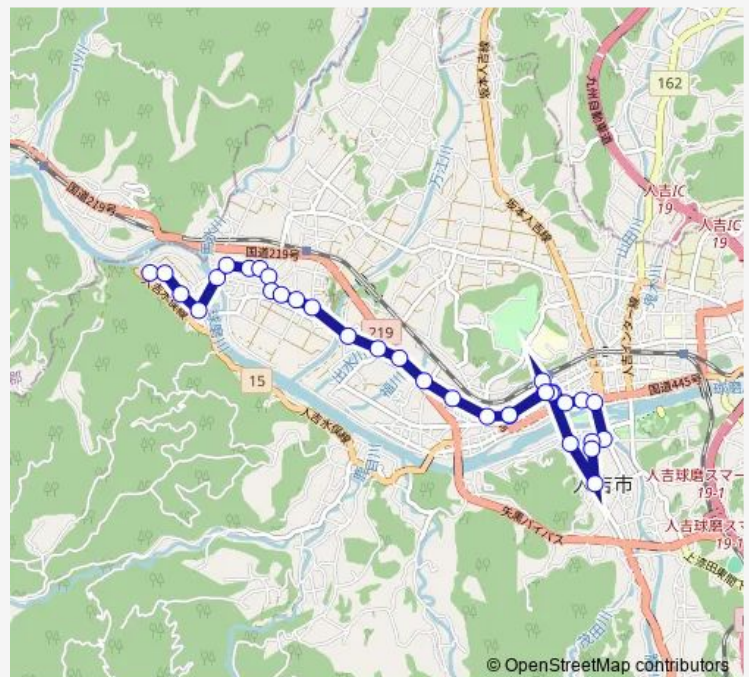

Direction

涼水戸温泉前 — 人吉産交

34 stops

[Open route schedule](#)

涼水戸温泉前

大柿観音堂前

大柿農村公園前

大柿入口

青井神社裏 (新)

Route schedule

涼水戸温泉前 — 人吉産交

Monday —

Tuesday 08:00-14:10

Wednesday —

Thursday —

Friday 08:00-14:10

Saturday —

Sunday —

Route info

Direction: 涼水戸温泉前

Stops: 34

Trip Duration: 0 hour 35 min

■ 涼水戸温泉前→中神町段 ~ 医療センター→人吉産交

中青井町