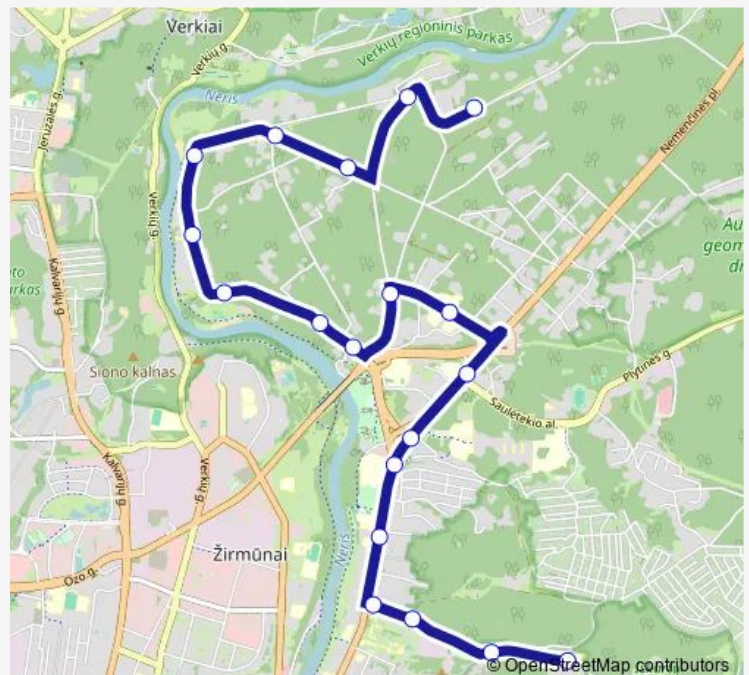

### Direction

Antakalnio žiedas — Žolyno st.

8 stops

[Open route schedule](#)

Antakalnio žiedas

Antakalnis

Tverečiaus st.

Klinikių st.

### Route schedule

Antakalnio žiedas — Žolyno st.

Monday	10:05-18:54
Tuesday	10:05-18:54
Wednesday	10:05-18:54
Thursday	10:05-18:54
Friday	10:05-18:54
Saturday	10:14-18:51
Sunday	10:35-18:51

### Route info

Direction: Antakalnio žiedas

Stops: 8

Trip Duration: 0 hour 12 min

## Direction

Žolyno st. — Naujininkai

16 stops

[Open route schedule](#)

Žolyno st.

Bistryčios st.

Vieversių st.

Klinikų st.