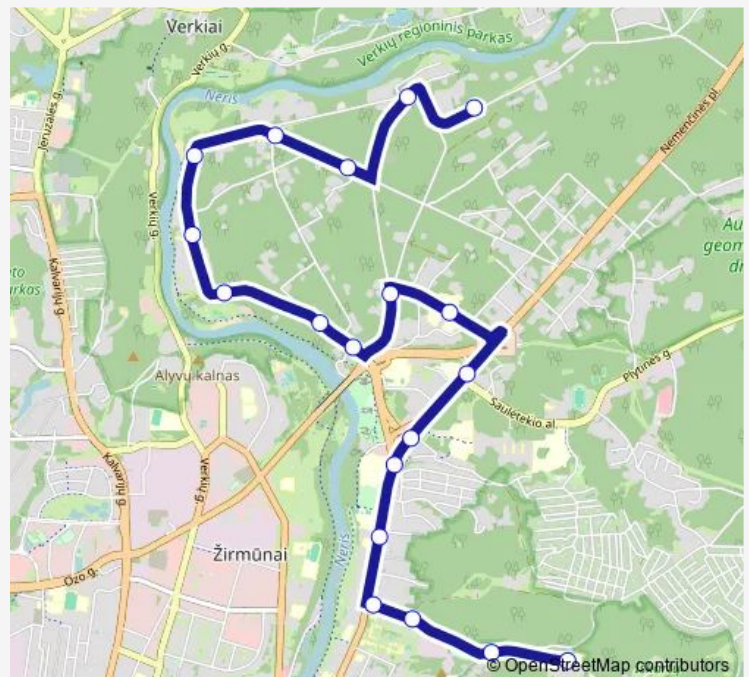

### Direction

Antakalnio žiedas — Žolyno st.

8 stops

[Open route schedule](#)

Antakalnio žiedas

Antakalnis

Tverečiaus st.

Klinikių st.

### Route schedule

Antakalnio žiedas — Žolyno st.

Monday	10:05-18:54
Tuesday	10:05-18:54
Wednesday	10:05-18:54
Thursday	10:05-18:54
Friday	10:05-18:54
Saturday	10:14-18:51
Sunday	10:35-18:51

### Route info

Direction: Antakalnio žiedas

Stops: 8

Trip Duration: 0 hour 12 min

15-2 — Žolyno g.–Antakalnis–Turniškės null

BusMaps

## Direction

Žolyno st. — Naujininkai

16 stops

[Open route schedule](#)

Žolyno st.

Bistryčios st.

Vieversių st.

Klinikų st.