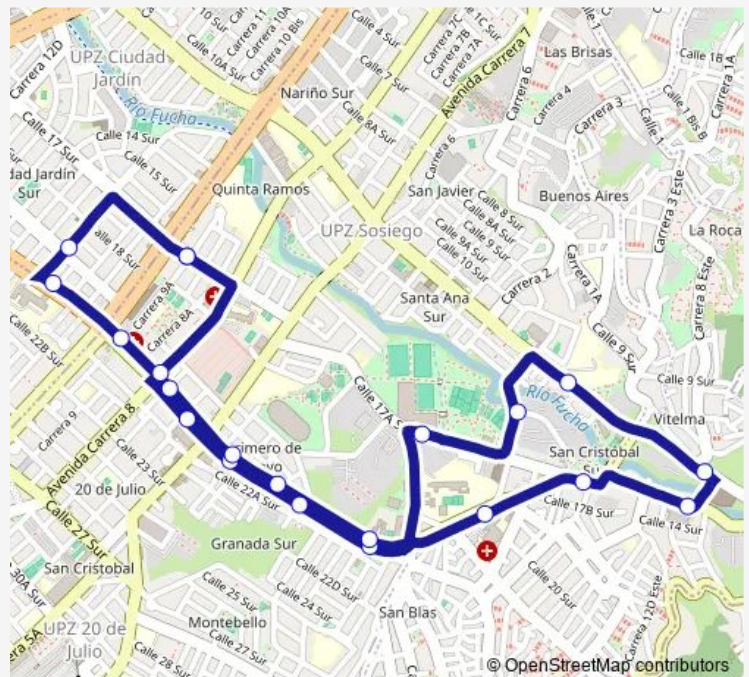

AV. 1 de Mayo - KR 2

AV. 1 de Mayo - KR 2B Este

TV 2B Este - CL 17 Sur

DG 13 Sur - KR 5 Este

CL 13 Sur - KR 11 Este

AC 11 Sur - KR 8 Este

AC 11 Sur - KR 3 Este

TV 1A E - CL 12D Sur

KR 3 E - CL 18A Sur

AV. 1 de Mayo - KR 1 Este

AV. 1 de Mayo - KR 2

AV. 1 de Mayo - KR 5A

AV. 1 de Mayo - KR 7b

AV. 1 de Mayo - KR 9a

AV. 1 de Mayo - KR 10b

KR 11 - CL 18 Sur

CL 17 Sur - KR 9A

Route schedule

CL 17 Sur - KR 9A — CL 17 Sur - KR 9A

| | |
|-----------|-------------|
| Monday | 04:00-23:46 |
| Tuesday | 04:00-23:46 |
| Wednesday | 04:00-23:46 |
| Thursday | 04:00-23:46 |
| Friday | 04:00-23:46 |
| Saturday | 04:00-23:46 |
| Sunday | 04:00-23:46 |

Route info

Direction: CL 17 Sur - KR 9A

Stops: 21

Trip Duration: 0 hour 21 min

15-2 Bus time schedules and route maps are available in an offline PDF at busmaps.com. Use the busmaps.com website to see live bus times, train schedule or subway schedule, and step-by-step directions for all public transit in Bogota