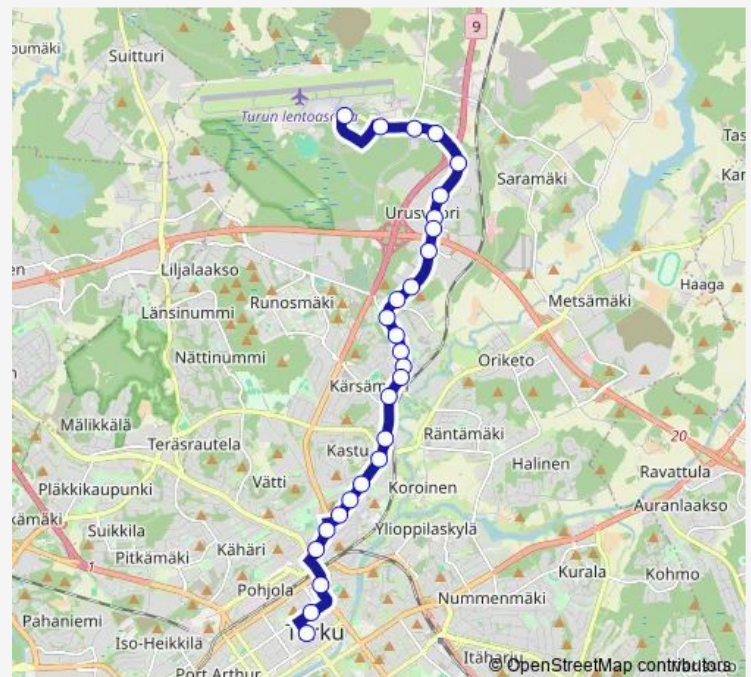

### Route info

Direction: Turun lentoasema

Stops: 27

Trip Duration: 0 hour 21 min

1t — Lentoasema-Kauppatori

Virusmäentie

Oskarinkuja

Autistenaukio