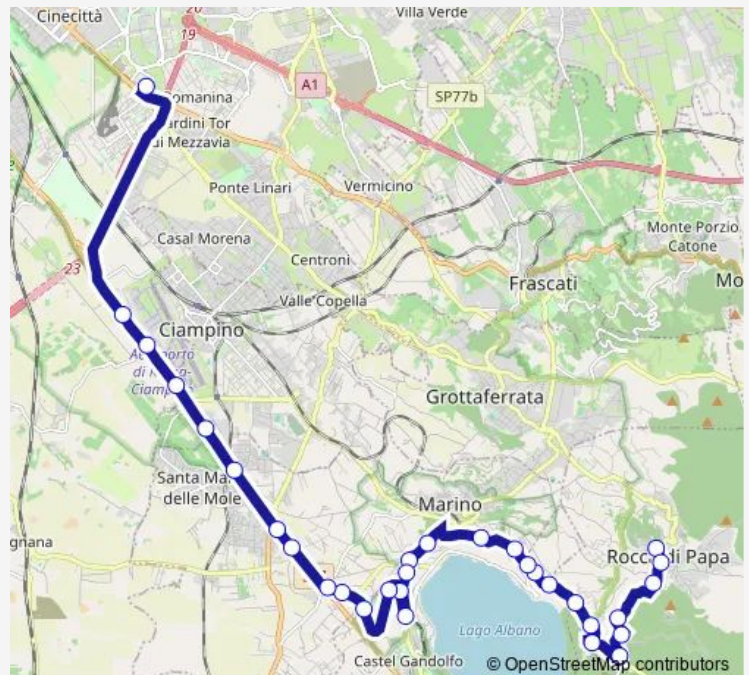

Castel Gandolfo | Via Buozzi Via Albalonga # f13131

Castel Gandolfo | Stazione FS # f13133

Castel Gandolfo | Viale Costa Via Montecrescenzi # f13135

Castel Gandolfo | Viale Costa # f13136

Route schedule

Rocca DI Papa | Piazza della Repubblica # f13175 —
Roma | Anagnina (Metro A) # f3582

Monday	05:50-19:25
Tuesday	05:50-19:25
Wednesday	05:50-19:25
Thursday	05:50-19:25
Friday	05:50-19:25
Saturday	05:50-19:30
Sunday	07:00-17:00

Route info

Direction: Rocca DI Papa | Piazza della Repubblica # f13175

Stops: 31

Trip Duration: 0 hour 45 min

Rocca di Papa - Roma Anagnina # Cn33d

Marino | Viale Costa Via Confini Castel Gandolfo # f13138

Marino | Via Lago di Albano # f13139

Marino | Via Appia Via Lago Albano # f13140