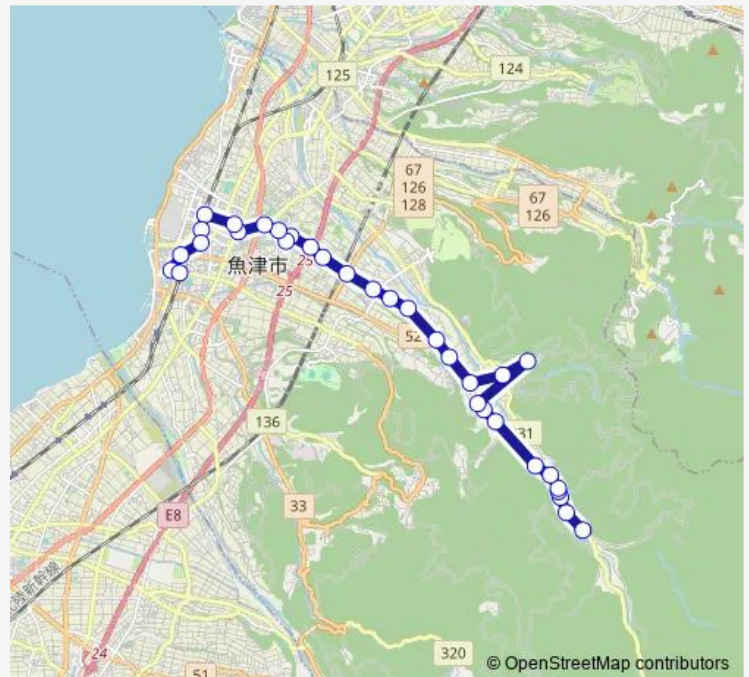

## Bus 片貝ルート第5便

[Go to website](#)

### Direction

東蔵 — 電鉄魚津駅前

33 stops

[Open route schedule](#)

- 東蔵
- 平沢口
- 山女
- 山女中央
- 山女公民館前
- 脇坂
- 黒谷
- 上島尻公民館前
- 島尻局前
- 島尻
- 奥東城
- 前東城
- 東城口
- 発電所前
- 貝田新
- 道坂
- 道坂口 ( Mega・会社寮前 )
- 横枕
- 袋
- 上六郎丸
- 六郎丸

### Route schedule

東蔵 — 電鉄魚津駅前

Monday	11:05
Tuesday	11:05
Wednesday	11:05
Thursday	11:05
Friday	11:05
Saturday	11:05
Sunday	—

### Route info

Direction: 東蔵

Stops: 33

Trip Duration: 0 hour 44 min

片貝ルート第5便

加積公民館口

労災病院前 ( 玄関口 )

新川高校前