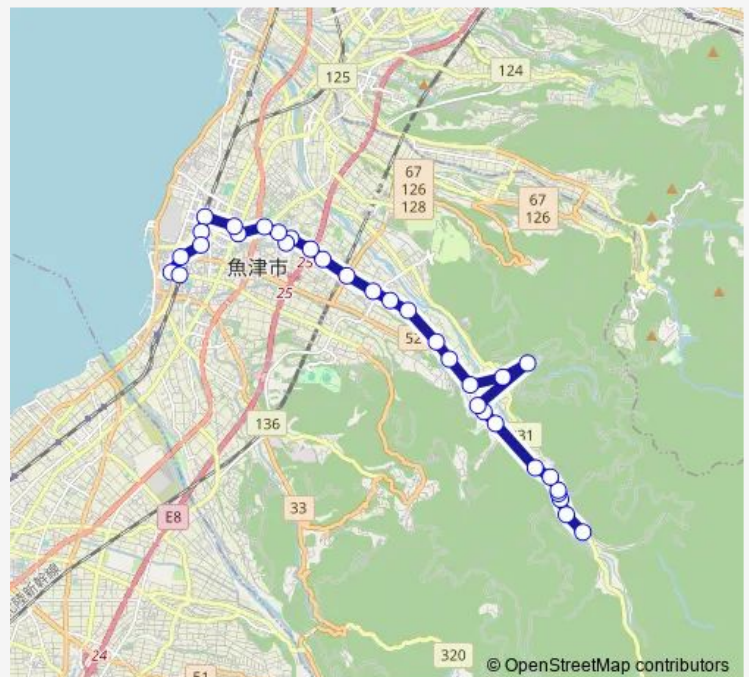

Bus 片貝ルート第5便

[Go to website](#)

Direction

東蔵 — 電鉄魚津駅前

33 stops

[Open route schedule](#)

- 東蔵
- 平沢口
- 山女
- 山女中央
- 山女公民館前
- 脇坂
- 黒谷
- 上島尻公民館前
- 島尻局前
- 島尻
- 奥東城
- 前東城
- 東城口
- 発電所前
- 貝田新
- 道坂
- 道坂口 (Mega・会社寮前)
- 横枕
- 袋
- 上六郎丸
- 六郎丸

Route schedule

東蔵 — 電鉄魚津駅前

Monday	11:05
Tuesday	11:05
Wednesday	11:05
Thursday	11:05
Friday	11:05
Saturday	11:05
Sunday	—

Route info

Direction: 東蔵

Stops: 33

Trip Duration: 0 hour 44 min

片貝ルート第5便

加積公民館口

労災病院前 (玄関口)

新川高校前

天神口

アップルヒル前

魚津東口

魚津駅前

サンプラザ前