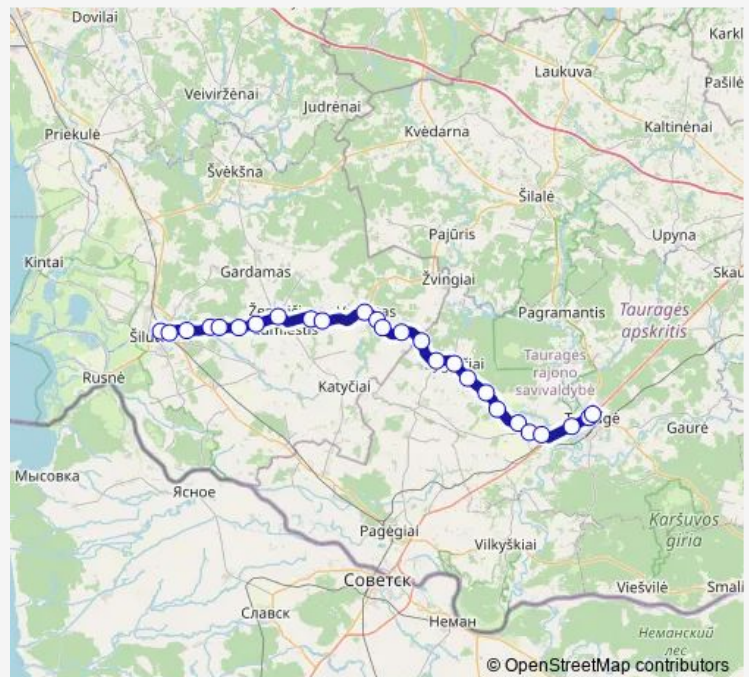

Thursday 17:00

Friday 17:00

Saturday 17:00

Sunday —

Route info

Direction: Šilutė

Stops: 26

Trip Duration: 1 hour 25 min

T20 — Tauragė - Žygaičiai - Šilutė

Bekeriškiai

Meldikviršiai

Taurų st.

Pilies st.

Tauragės autobusų stotis

Direction

Tauragės autobusų stotis — Šilutė

Thursday 15:20

Friday 15:20

Saturday 15:20

Sunday —

Route info

Direction: Tauragės autobusų stotis

Stops: 26

Trip Duration: 1 hour 22 min