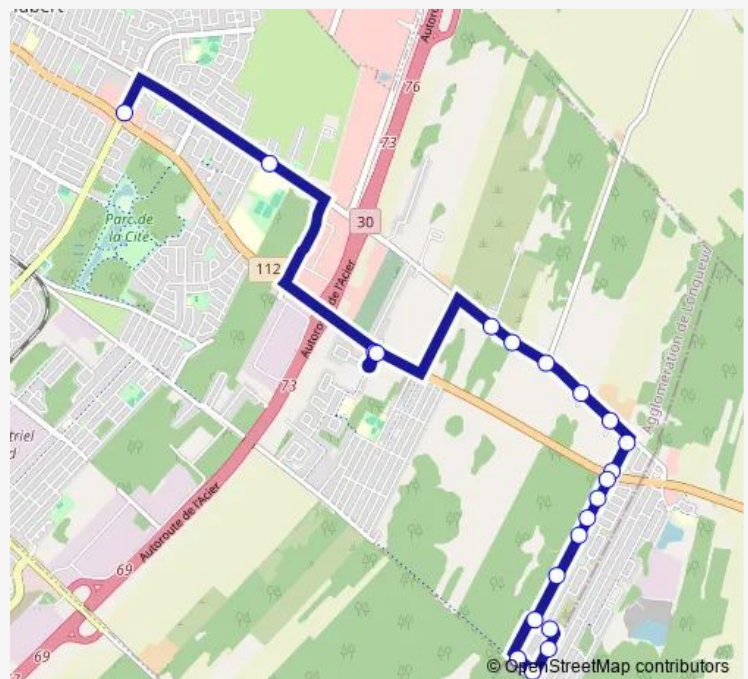

Bernard-Hubert et boul. Cousineau

### Route schedule

La Fredière et La Durantaye — boul. Gaétan-Boucher et boul. Cousineau

Monday	05:41-23:12
Tuesday	05:41-23:12
Wednesday	05:41-23:12
Thursday	05:41-23:12
Friday	05:41-23:12
Saturday	07:08-22:08
Sunday	07:08-22:08

### Route info

Direction: La Fredière et La Durantaye

Stops: 22

Trip Duration: 0 hour 27 min

■ T20 — Taxi - Cousineau / ch. Chambly / Pacific

ch. de Chambly et Heritage Regional High School

boul. Gaétan-Boucher et boul. Cousineau

## Direction

boul. Gaétan-Boucher et TIM Horton — La Fredière et La Durantaye

21 stops

[Open route schedule](#)

boul. Gaétan-Boucher et TIM Horton

ch. de Chambly et Heritage Regional High School

Bernard-Hubert et boul. Cousineau