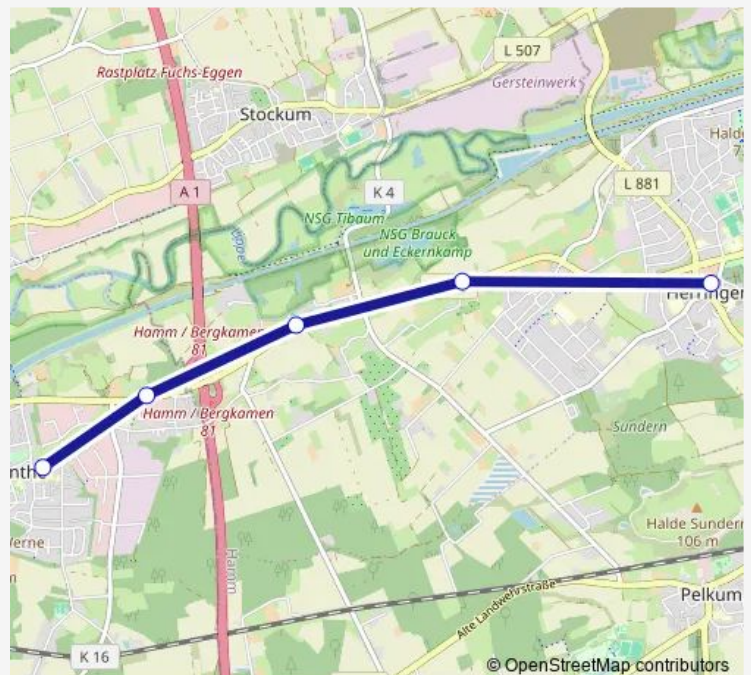

### Direction

Hamm, Herringer Markt — Rünthe, Kettelerschule

5 stops

[Open route schedule](#)

Hamm, Herringer Markt

Hamm, Im Saiteneck

Hamm, Eckernkamp

Rünthe, An der Bumannsburg

### Route schedule

Hamm, Herringer Markt — Rünthe, Kettelerschule

Monday	—
Tuesday	—
Wednesday	—
Thursday	—
Friday	—
Saturday	—
Sunday	11:56-19:56

### Route info

Direction: Hamm, Herringer Markt

Stops: 5

Trip Duration: 0 hour 12 min

■ T20 — Lünen - Bergkamen - Rünthe - Hamm-Herringen

## Direction

Rünthe, Kettelerschule — Hamm, Herringer Markt

5 stops

[Open route schedule](#)

Rünthe, Kettelerschule

Rünthe, An der Bummannsburg

Hamm, Eckernkamp

Hamm, Im Saiteneck