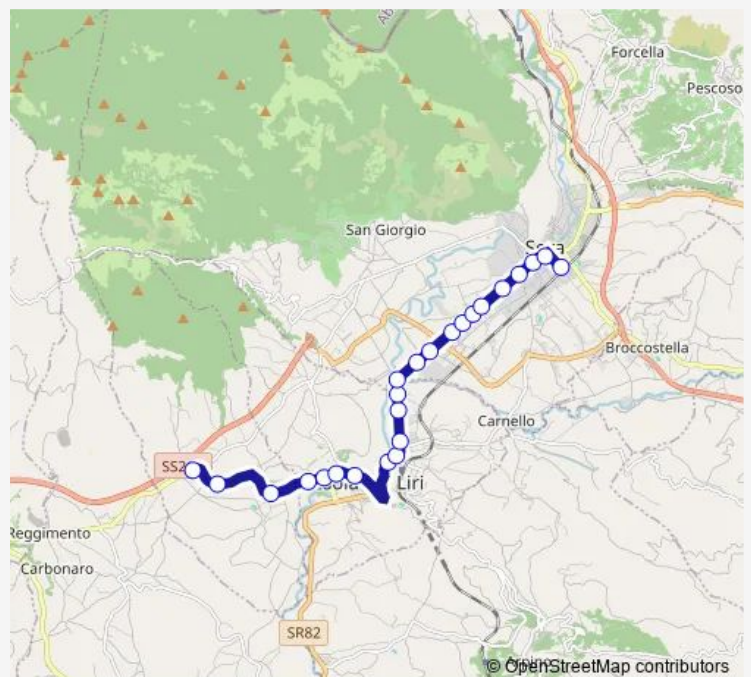

Isola Liri | Via Borgonuovo Via Campo Grilli # f5883

Sora | Borgo San Domenico # f5884

SORA | Viale San Domenico (Cartiera) # f7804

Sora | Viale San Domenico Via Ponte Olmo # f5885

Sora | Viale San Domenico Via Vicenne # f5886

SORA | Viale San Domenico Via Tofaro # f7805

SORA | Santa Rosalia # f7806

SORA | Viale San Domenico Via Santa Rosalia # f7807

Sora | Viale San Domenico (Liceo) # f5895

Route schedule

Castelliri | Via Santa Maria Salomé # f5872 — Sora | Stazione FS # f5890

Monday	14:15
Tuesday	14:15
Wednesday	14:15
Thursday	14:15
Friday	14:15
Saturday	14:10
Sunday	—

Route info

Direction: Castelliri | Via Santa Maria Salomé # f5872

Stops: 24

Trip Duration: 0 hour 20 min

Castelliri - Sora # So153d