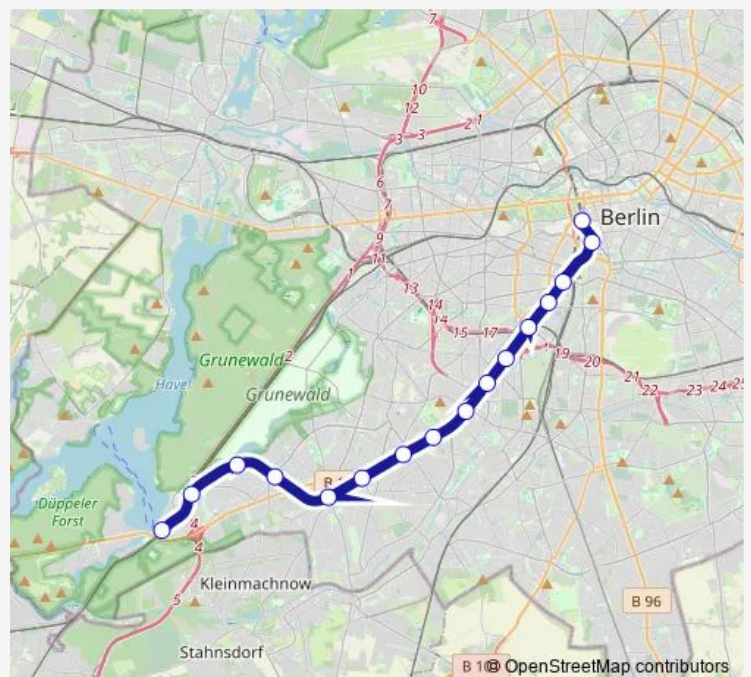

Suburban Railway S1

[Go to website](#)

Direction

S Wannsee Bhf (Berlin) — S+U Potsdamer Platz Bhf (Berlin)

16 stops

[Open route schedule](#)

S Wannsee Bhf (Berlin)

S Nikolassee (Berlin)

S Friedenau (Berlin)

S Schöneberg (Berlin)

S Julius-Leber-Brücke (Berlin)

S+U Yorckstr. (Großgörschenstr.) (Berlin)

S Anhalter Bahnhof (Berlin)

S+U Potsdamer Platz Bhf (Berlin)

Route schedule

S Wannsee Bhf (Berlin) — S+U Potsdamer Platz Bhf (Berlin)

Monday 06:39-18:48

Tuesday 06:39-18:48

Wednesday 06:39-18:48

Thursday 06:39-18:48

Friday 06:39-18:48

Saturday —

Sunday —

Route info

Direction: S Wannsee Bhf (Berlin)

Stops: 16

Trip Duration: 0 hour 31 min

Direction

S+U Potsdamer Platz Bhf (Berlin) — S Zehlendorf (Berlin)

12 stops

[Open route schedule](#)

S+U Potsdamer Platz Bhf (Berlin)