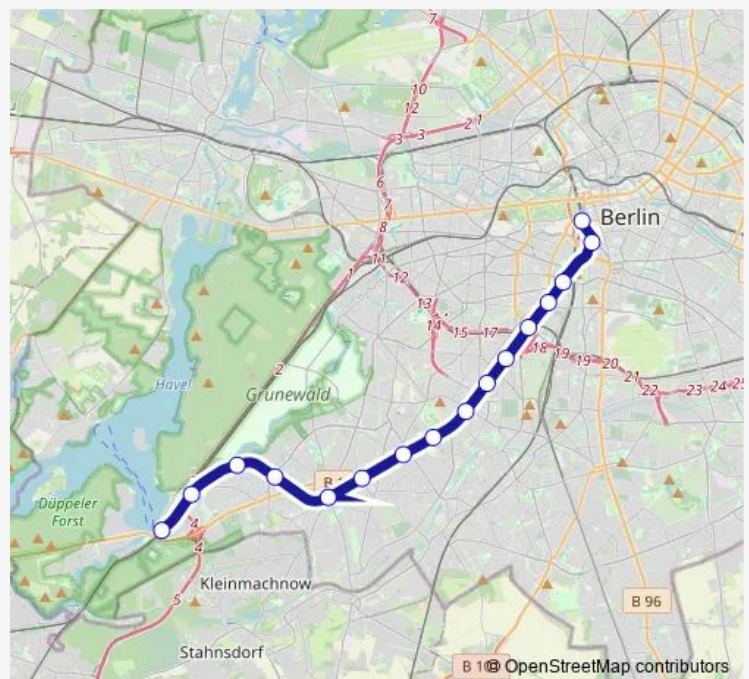

### Direction

S Wannsee Bhf (Berlin) — S+U Potsdamer Platz Bhf (Berlin)

16 stops

[Open route schedule](#)

S Wannsee Bhf (Berlin)

S Nikolassee (Berlin)

S Schlachtensee (Berlin)

S Mexikoplatz (Berlin)

S Julius-Leber-Brücke (Berlin)

S+U Yorckstr. (Großgörschenstr.) (Berlin)

S Anhalter Bahnhof (Berlin)

S+U Potsdamer Platz Bhf (Berlin)

### Route schedule

S Wannsee Bhf (Berlin) — S+U Potsdamer Platz Bhf (Berlin)

Monday 06:39-18:48

Tuesday 06:39-18:48

Wednesday 06:39-18:48

Thursday 06:39-18:48

Friday 06:39-18:48

Saturday —

### Route info

Direction: S Wannsee Bhf (Berlin)

Stops: 16

Trip Duration: 0 hour 31 min