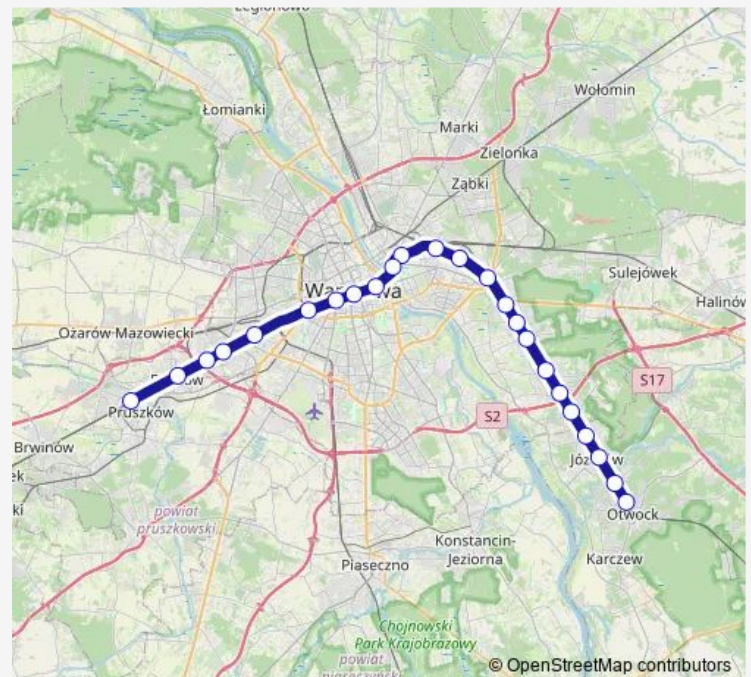

Warszawa Goławek

Warszawa Olszynka Grochowska

Warszawa Grochów

Warszawa Wschodnia

Warszawa Stadion

Warszawa Powiśle

Warszawa Śródmieście

Warszawa Ochota

Warszawa Zachodnia

Warszawa Włochy

Warszawa Ursus

Route schedule

Otwock — Pruszków

Monday 04:05-23:31

Tuesday 04:05-23:31

Wednesday 04:05-23:31

Thursday 04:05-23:31

Friday 04:05-23:31

Saturday 04:05-23:31

Sunday 04:05-23:31

Route info

Direction: Otwock

Stops: 24

Trip Duration: 1 hour 8 min

S1 — Pruszków – Otwock

Warszawa Ursus Niedźwiadek

Piastów

Pruszków

Direction

Pruszków — Otwock

24 stops

[Open route schedule](#)