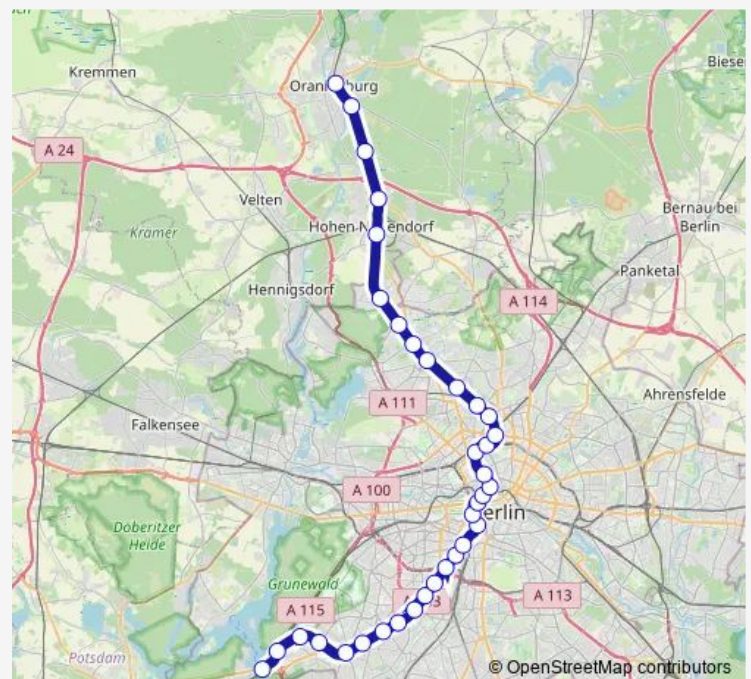

S+U Brandenburger Tor (Berlin)

S+U Potsdamer Platz Bhf (Berlin)

S Anhalter Bahnhof (Berlin)

Route schedule

S Oranienburg Bhf — S Zehlendorf (Berlin)

Monday —

Tuesday —

Wednesday —

Thursday —

Friday —

Saturday —

Sunday 24:11⁺¹

Route info

Direction: S Oranienburg Bhf

Stops: 31

Trip Duration: 1 hour 15 min

■ S1

BusMaps

S+U Yorckstr. (Großgörschenstr.) (Berlin)

S Julius-Leber-Brücke (Berlin)

S Schöneberg (Berlin)

S Friedenau (Berlin)

S Feuerbachstr. (Berlin)

S+U Rathaus Steglitz (Berlin)

S Botanischer Garten (Berlin)

S Lichterfelde West (Berlin)

S Sundgauer Str. (Berlin)

S Zehlendorf (Berlin)

Direction

S Oranienburg Bhf — S Schöneberg (Berlin)

24 stops

[Open route schedule](#)