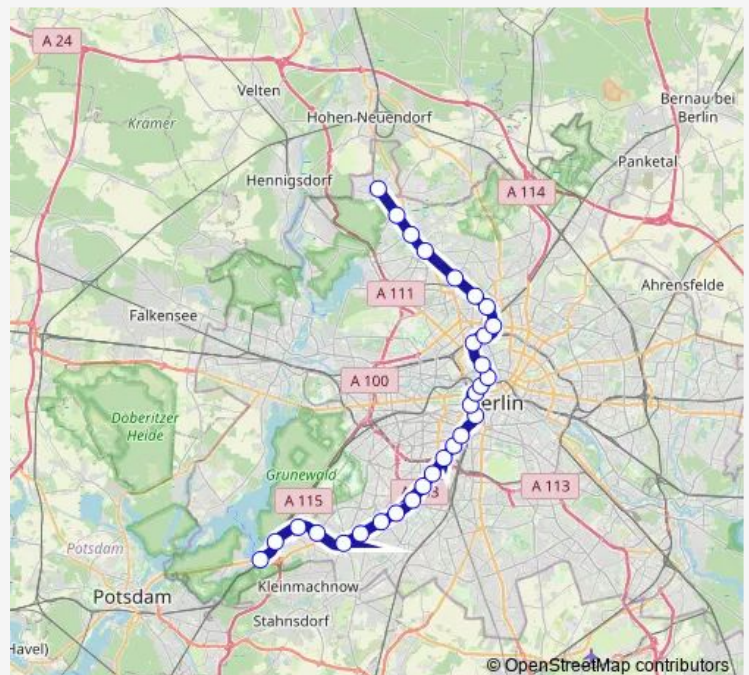

S Julius-Leber-Brücke (Berlin)

S Schöneberg (Berlin)

S Friedenau (Berlin)

S Feuerbachstr. (Berlin)

Route schedule

S Frohnau (Berlin) — S Wannsee Bhf (Berlin)

Monday 09:58-21:58

Tuesday 19:58-21:58

Wednesday 19:58-22:38

Thursday 09:58-22:38

Friday 09:58-22:38

Saturday 08:18-22:38

Sunday 09:58-21:58

Route info

Direction: S Frohnau (Berlin)

Stops: 30

Trip Duration: 1 hour 3 min

■ S1

BusMaps

S+U Rathaus Steglitz (Berlin)

S Botanischer Garten (Berlin)

S Lichterfelde West (Berlin)

S Sundgauer Str. (Berlin)

S Zehlendorf (Berlin)

S Mexikoplatz (Berlin)

S Schlachtensee (Berlin)

S Nikolassee (Berlin)

S Wannsee Bhf (Berlin)

Direction

S Frohnau (Berlin) — S Wannsee Bhf (Berlin)

30 stops

[Open route schedule](#)