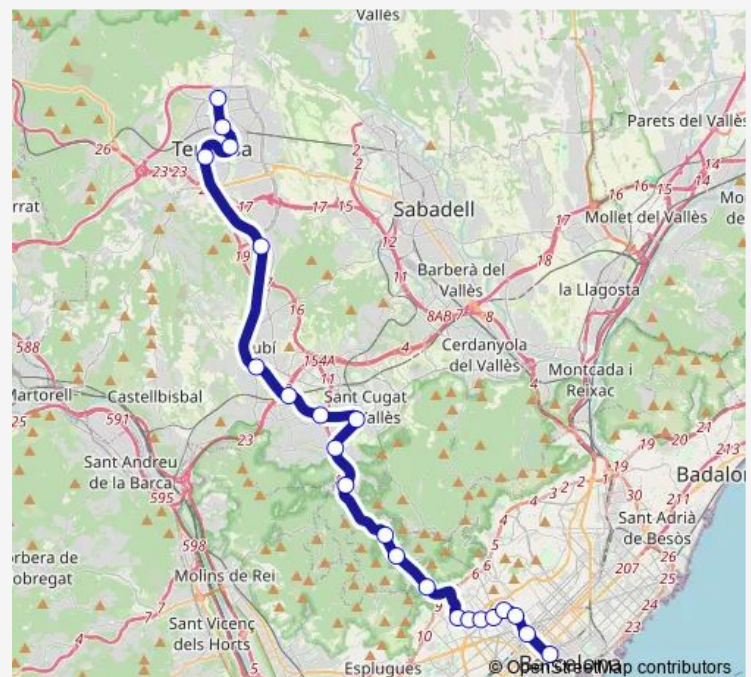

Terrassa - Rambla

Vallparadís Universitat

Terrassa Estació del nord

Route schedule

Barcelona - Plaça Catalunya — Terrassa Nacions Unides

Monday 05:00-01:52⁺¹

Tuesday 05:00-01:52⁺¹

Wednesday 05:00-01:52⁺¹

Thursday 05:00-01:52⁺¹

Friday 05:00-01:52⁺¹

Saturday 05:30-01:52⁺¹

Sunday 05:30-01:52⁺¹

Route info

Direction: Barcelona - Plaça Catalunya

Stops: 22

Trip Duration: 0 hour 53 min

S1 — Barcelona Pl. Catalunya - Terrassa Nacions Unides

BusMaps

Direction

Terrassa Nacions Unides — Barcelona - Plaça Catalunya

22 stops

[Open route schedule](#)

Terrassa Nacions Unides

Terrassa Estació del nord

Wednesday 04:13-01:06⁺¹

Thursday 04:13-01:06⁺¹

Friday 04:13-01:06⁺¹

Saturday 05:00-01:06⁺¹

Sunday 05:00-01:06⁺¹

Route info

Direction: Terrassa Nacions Unides

Stops: 22