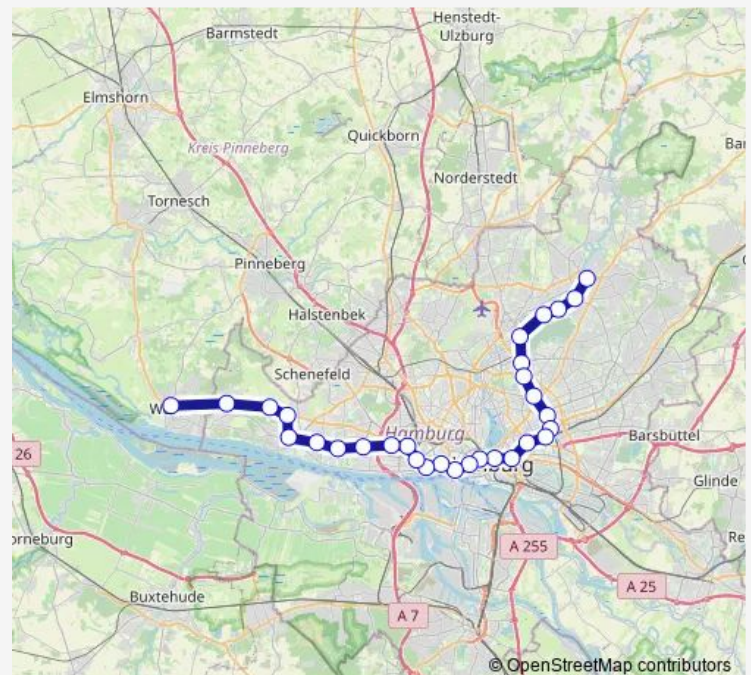

Hamburg Stadthausbrücke

Hamburg Landungsbrücken

Hamburg Reeperbahn

Hamburg Königstraße

Hamburg Altona

Ottensen

Hamburg Bahrenfeld

Hamburg Othmarschen

Hamburg Klein Flottbek (Botanischer Garten)

### Route schedule

Hamburg Airport (Flughafen) — Wedel

Monday 07:52-19:12

Tuesday 07:52-19:12

Wednesday 07:52-19:12

Thursday 07:52-19:12

Friday 07:52-19:12

Saturday 07:52-19:12

### Route info

Direction: Hamburg Airport (Flughafen)

Stops: 27

Trip Duration: 1 hour 7 min

■ S1

BusMaps

Hamburg Hochkamp

Hamburg Blankenese