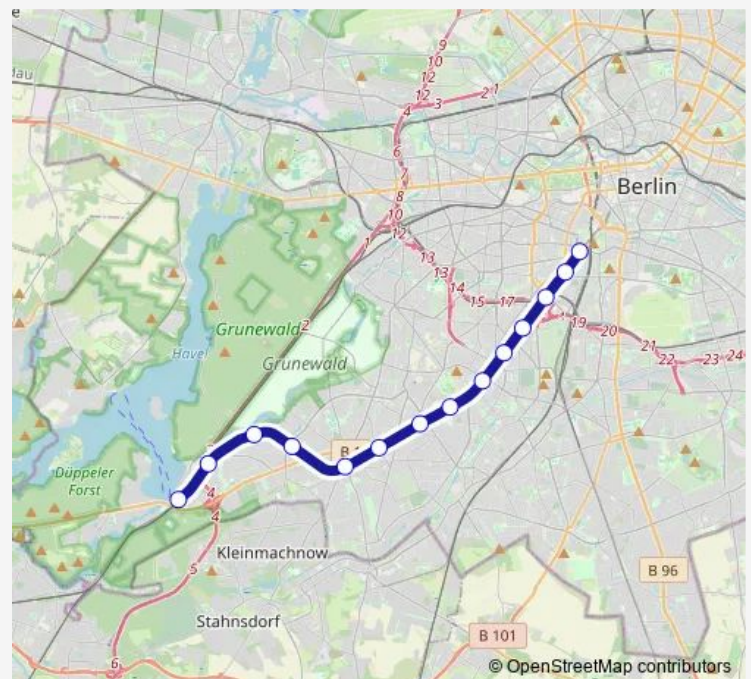

S Julius-Leber-Brücke (Berlin)

S+U Yorckstr. (Großgörschenstr.) (Berlin)

### Route schedule

S Wannsee Bhf (Berlin) — S+U Yorckstr. (Großgörschenstr.) (Berlin)

Monday

—

Tuesday

—

Wednesday

—

### Route info

Direction: S Wannsee Bhf (Berlin)

Stops: 14

Trip Duration: 0 hour 27 min

■ S1

## Direction

S Wannsee Bhf (Berlin) — S+U Yorckstr. (Großgörschenstr.) (Berlin)

14 stops

[Open route schedule](#)

S Wannsee Bhf (Berlin)

S Nikolassee (Berlin)

S Schlachtensee (Berlin)

S Mexikoplatz (Berlin)