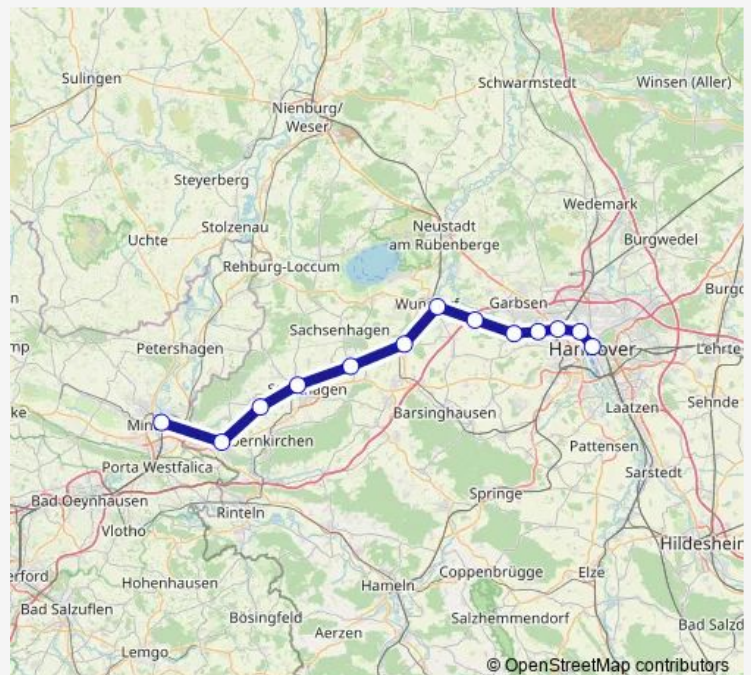

Kirchhorsten Bahnhof

Bückeberg Bahnhof

Minden, Bahnhof

Route schedule

Hannover Hauptbahnhof — Minden, Bahnhof

Monday 21:28

Tuesday 21:28

Wednesday 21:28

Thursday 21:28

Friday 21:28

Saturday 21:48-21:28

Sunday 21:28

Route info

Direction: Hannover Hauptbahnhof

Stops: 13

Trip Duration: 0 hour 55 min

■ S1

BusMaps

Direction

Hannover Hauptbahnhof — Haste

16 stops

[Open route schedule](#)

Hannover Hauptbahnhof

Hannover Bahnhof Bismarckstr.

Hannover Bahnhof Linden/Fischerhof

Hannover-Bornum

Empelde Bahnhof

Ronnenberg

Weetzen Bahnhof

Lemie Bahnhof

Wennigsen Bahnhof

Egestorf Bahnhof