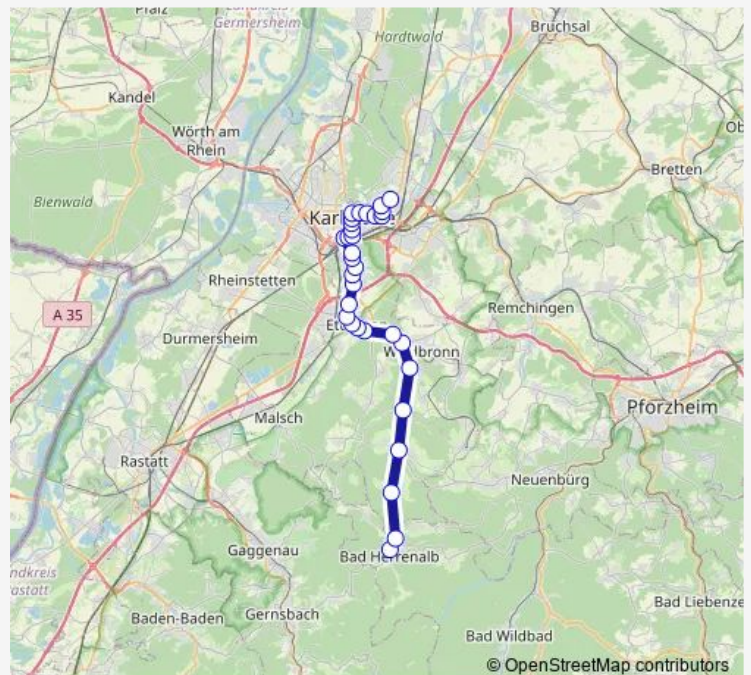

Friday 05:54

Saturday —

Sunday —

Route info

Direction: KA Hirtenweg/Technologiepark

Stops: 32

Trip Duration: 1 hour 2 min

Ettlingen Erbprinz/Schloss

Ettlingen Stadt

Ettlingen Albgaubad

Ettlingen Spinnerei

Busenbach

Etzenrot

Fischweier

Marzell

Frauenalb - Schielberg

Saturday 14:54

Sunday 15:03

Route info

Direction: Bad Herrenalb

Stops: 32

Trip Duration: 0 hour 59 min

Karlsruhe Kronenplatz (U)

KA Durlacher Tor/KIT-Campus Süd (U)

Route info

Direction: Bad Herrenalb

Stops: 32

Trip Duration: 0 hour 59 min

Karlsruhe Kronenplatz (U)

KA Durlacher Tor/KIT-Campus Süd (U)

Karlsruhe Gottesauer Platz/Bgv

KA Tullastraße/Alter Schlachthof