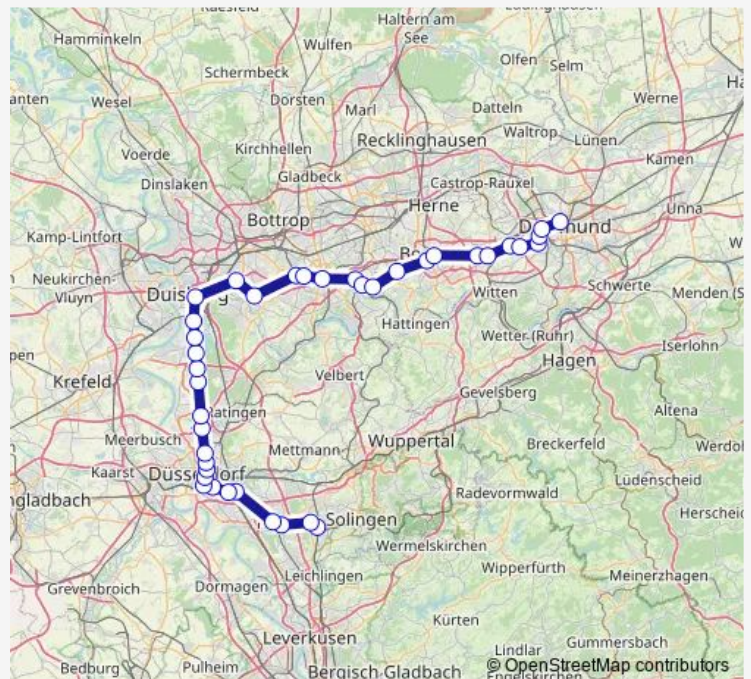

Suburban Railway S1

[Go to website](#)

Direction

Dortmund Hbf — Essen Hbf

15 stops

[Open route schedule](#)

Dortmund Hbf

Dortmund Dorstfeld

Dortmund Dorstfeld Süd

Dortmund Universität

Dortmund Oespel

Dortmund Kley

Bochum Langendreer

Bochum Langendreer West

Bochum Hbf

Bochum Ehrenfeld

Bochum Höntrop

Essen Eiberg S

Essen Steele Ost S

Essen Steele S

Essen Hbf

Route schedule

Dortmund Hbf — Essen Hbf

Monday —

Tuesday —

Wednesday —

Thursday —

Friday —

Saturday 22:21-23:21

Sunday —

Route info

Direction: Dortmund Hbf

Stops: 15

Trip Duration: 0 hour 44 min

■ S1