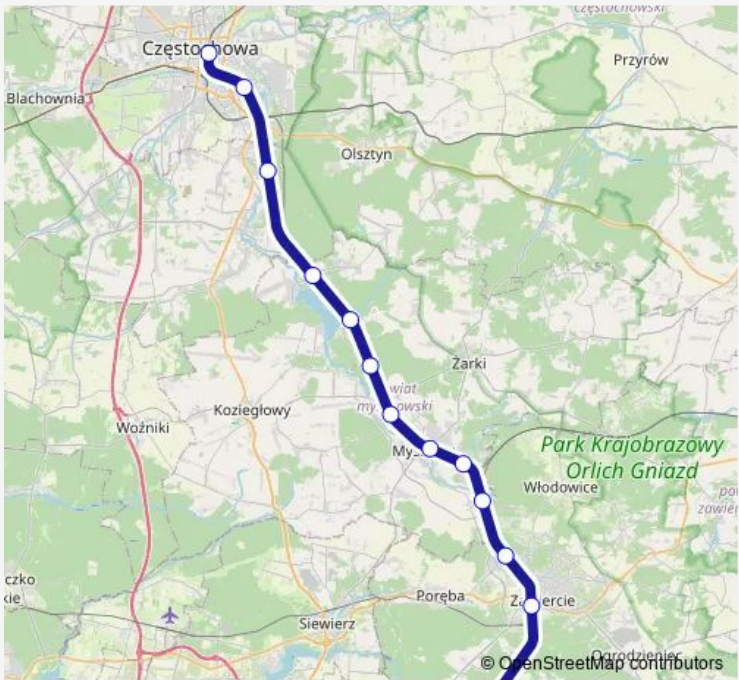

Rail S1 Łazy - Częstochowa

[Go to website](#)

Direction
 Częstochowa — Łazy
 13 stops
[Open route schedule](#)

- Częstochowa
- Częstochowa Raków
- Korwinów
- Poraj
- Masłońskie Natalin
- Żarki Letnisko
- Myszków Nowa Wieś
- Myszków
- Myszków Światowit
- Myszków Mrzygłód
- Zawiercie Borowe Pole
- Zawiercie
- Łazy

Route schedule
 Częstochowa — Łazy

Monday	22:43-22:54
Tuesday	22:43-22:54
Wednesday	22:43-22:54
Thursday	22:43-22:54
Friday	22:43-22:54
Saturday	22:43-22:54
Sunday	22:43-22:54

Route info
 Direction: Częstochowa
 Stops: 13
 Trip Duration: 0 hour 50 min

Direction

Łazy — Częstochowa

13 stops

[Open route schedule](#)

Łazy

Zawiercie

Zawiercie Borowe Pole

Myszków Mrzygłód

Saturday 04:27-04:34

Sunday 04:27-04:34

Route info

Direction: Łazy

Stops: 13

Trip Duration: 0 hour 50 min

S1 Rail time schedules and route maps are available in an offline PDF at busmaps.com. Use the busmaps.com website to see live bus times, train schedule or subway schedule, and step-by-step directions for all public transit in Zawiercie