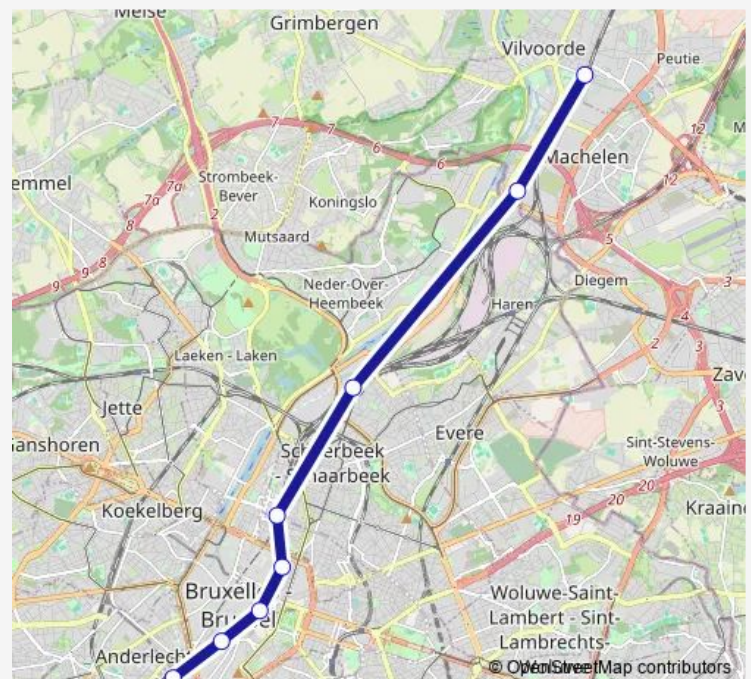

Rail S1 Vilvorde - Bruxelles-Midi

[Go to website](#)

Direction

Bruxelles-Midi — Vilvorde

8 stops

[Open route schedule](#)

Bruxelles-Midi

Bruxelles-Chapelle

Bruxelles-Central

Bruxelles-Congrès

Bruxelles-Nord

Schaerbeek

Buda

Vilvorde

Route schedule

Bruxelles-Midi — Vilvorde

Monday —

Tuesday —

Wednesday —

Thursday —

Friday —

Saturday 05:49-20:19

Sunday 05:49

Route info

Direction: Bruxelles-Midi

Stops: 8

Trip Duration: 0 hour 20 min

■ S1 — Vilvorde - Bruxelles-Midi

Direction

Vilvorde — Bruxelles-Midi

8 stops

[Open route schedule](#)