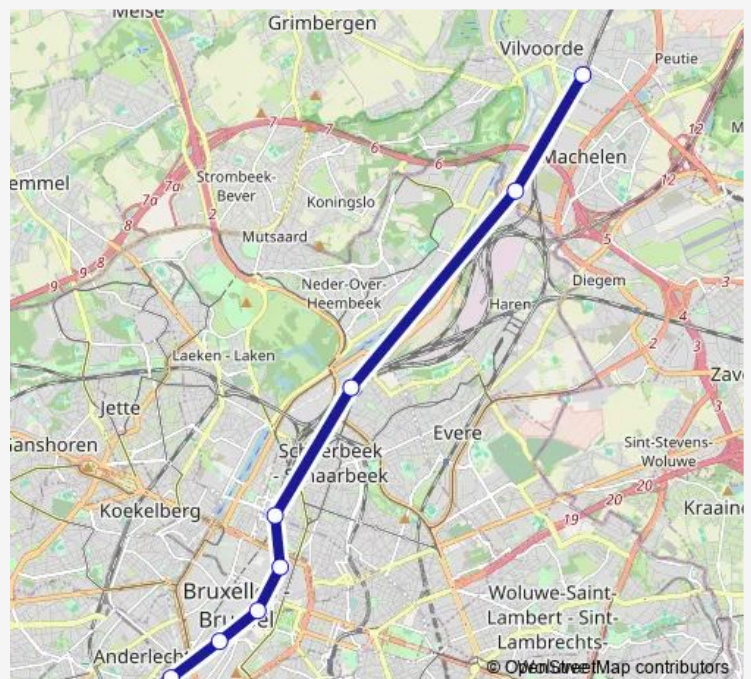

Rail S1 Vilvorde - Bruxelles-Midi

[Go to website](#)

Direction

Bruxelles-Midi — Vilvorde

8 stops

[Open route schedule](#)

Bruxelles-Midi

Bruxelles-Chapelle

Bruxelles-Central

Bruxelles-Congrès

Bruxelles-Nord

Schaerbeek

Buda

Vilvorde

Route schedule

Bruxelles-Midi — Vilvorde

Monday —

Tuesday —

Wednesday —

Thursday —

Friday —

Saturday 05:49-20:19

Sunday 05:49

Route info

Direction: Bruxelles-Midi

Stops: 8

Trip Duration: 0 hour 20 min

■ S1 — Vilvorde - Bruxelles-Midi

Direction

Vilvorde — Bruxelles-Midi

8 stops

[Open route schedule](#)