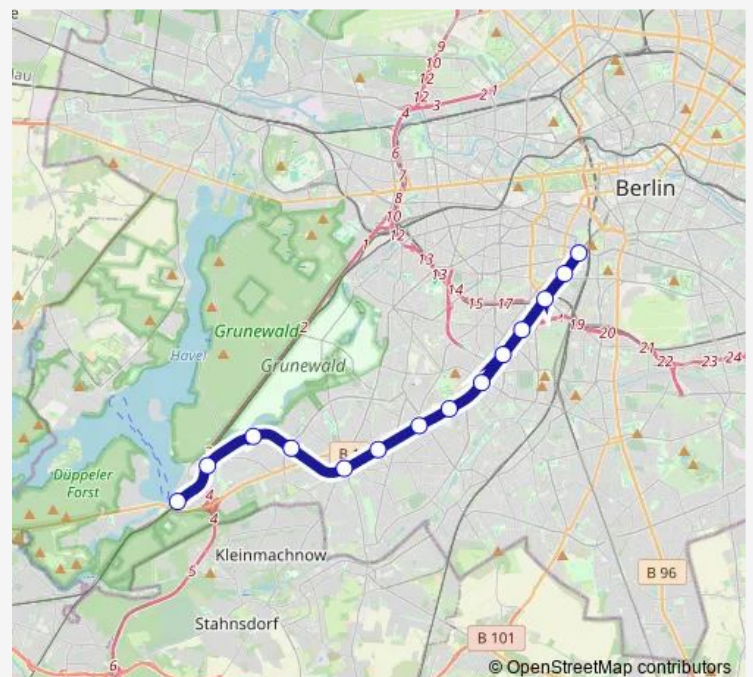

Suburban Railway S1

[Go to website](#)

Direction

S Hohen Neuendorf — S Oranienburg Bhf

5 stops

[Open route schedule](#)

S Hohen Neuendorf

S Birkenwerder Bhf

Thursday —

Friday —

Saturday —

Sunday —

Route info

Direction: S Hohen Neuendorf

Stops: 5

Trip Duration: 0 hour 12 min

■ S1

Direction

S Wannsee Bhf (Berlin) — S+U Yorckstr. (Großgörschenstr.) (Berlin)

14 stops

[Open route schedule](#)

S Wannsee Bhf (Berlin)

S Nikolassee (Berlin)

S Schlachtensee (Berlin)

S Schöneberg (Berlin)

S Julius-Leber-Brücke (Berlin)

S+U Yorckstr. (Großgörschenstr.) (Berlin)

Route schedule

S Wannsee Bhf (Berlin) — S+U Yorckstr. (Großgörschenstr.) (Berlin)

Monday —

Tuesday —

Wednesday —