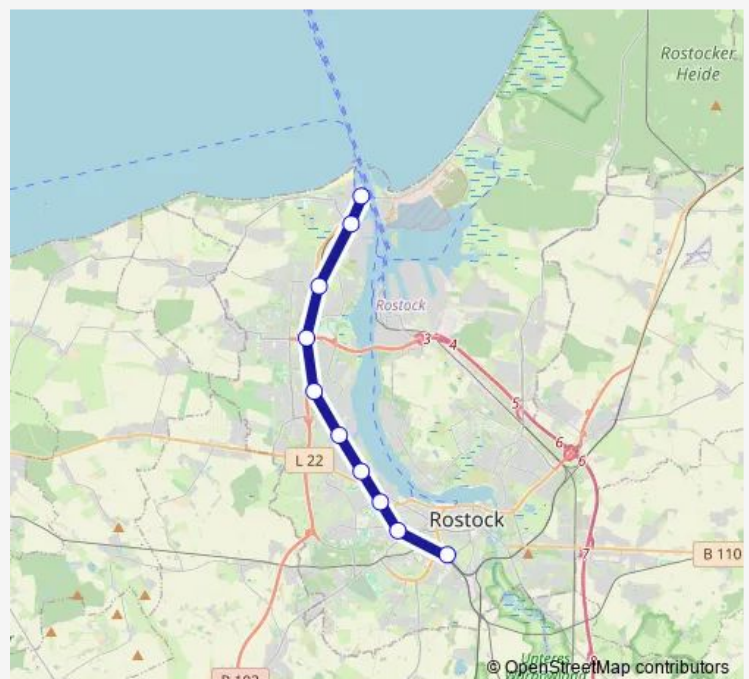

Rostock S Lichtenhagen

Rostock, S Lütten Klein

Rostock S Evershagen

Rostock S Marienehe

Rostock S Bramow

Rostock S Holbeinplatz

Rostock S Parkstraße

Rostock Hauptbahnhof

Route schedule

Warnemünde — Rostock Hauptbahnhof

Monday	04:03
Tuesday	04:03
Wednesday	04:03
Thursday	04:03
Friday	04:03
Saturday	04:03
Sunday	—

Route info

Direction: Warnemünde

Stops: 10

Trip Duration: 0 hour 21 min

■ S1

BusMaps

Direction

Rostock Hauptbahnhof — Warnemünde

10 stops

[Open route schedule](#)

Rostock Hauptbahnhof

Rostock S Parkstraße

Rostock S Holbeinplatz

Rostock S Bramow

Rostock S Marienehe

Rostock S Evershagen

Rostock, S Lütten Klein

Rostock S Lichtenhagen

Warnemünde, S Warnemünde, Werft

Warnemünde