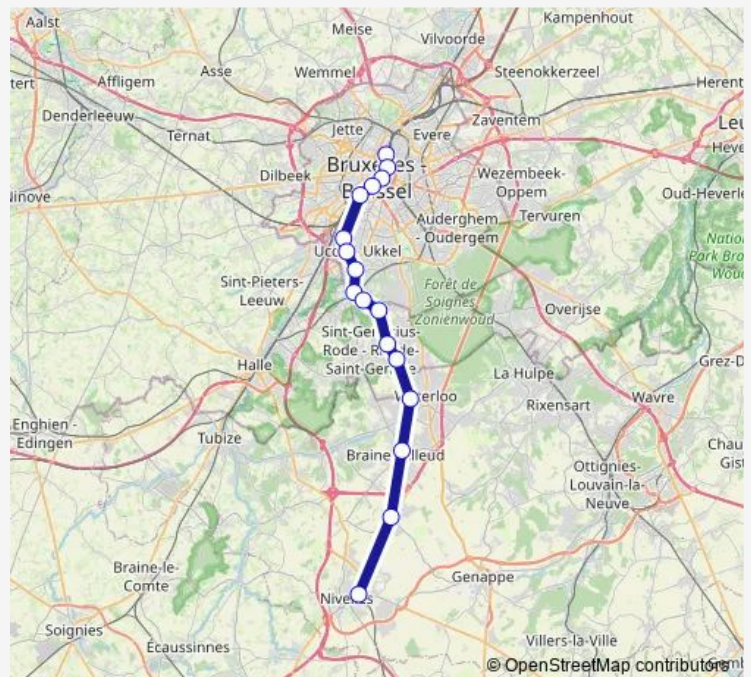

Holleken

Rhode-Saint-Genèse

De Hoek

Waterloo

Braine-l'Alleud

Lillois

Nivelles

Route schedule

Bruxelles-Nord — Nivelles

Monday 06:03

Tuesday 06:03

Wednesday —

Thursday 06:03

Friday 06:03

Saturday 06:03

Sunday 06:03

Route info

Direction: Bruxelles-Nord

Stops: 17

Trip Duration: 0 hour 53 min

■ S1 — Bruxelles-Nord - Nivelles

Direction

Nivelles — Bruxelles-Nord

17 stops

[Open route schedule](#)

Nivelles

Lillois

Braine-l'Alleud

Waterloo

De Hoek

Rhode-Saint-Genèse

Holleken