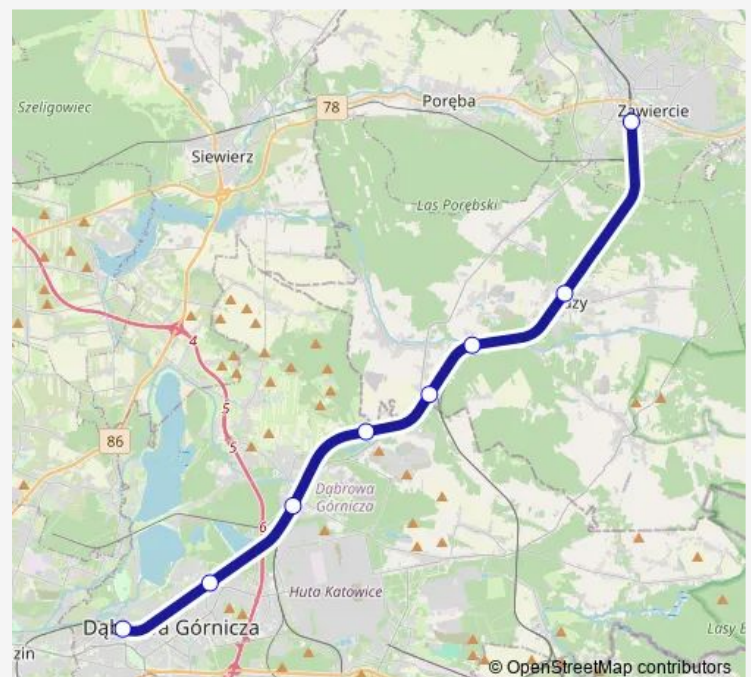

Dąbrowa Górnicza Sikorka

Dąbrowa Górnicza Ząbkowice

Dąbrowa Górnicza Gołonóg

Dąbrowa Górnicza

**Route schedule**

Zawiercie — Dąbrowa Górnicza

Monday 11:35

Tuesday 11:35

Wednesday 11:35

Thursday 11:35

Friday 11:35

Saturday —

Sunday —

**Route info**

Direction: Zawiercie

Stops: 8

Trip Duration: 0 hour 28 min

**S1 — Zawiercie - Dąbrowa Górnicza****BusMaps**

**Direction**

Dąbrowa Górnicza — Zawiercie

8 stops

[Open route schedule](#)

Dąbrowa Górnicza

Dąbrowa Górnicza Gołonóg

## Route schedule

Dąbrowa Górnicza — Zawiercie

Monday	14:56
Tuesday	14:56
Wednesday	14:56
Thursday	14:56
Friday	14:56
Saturday	14:56
Sunday	14:56