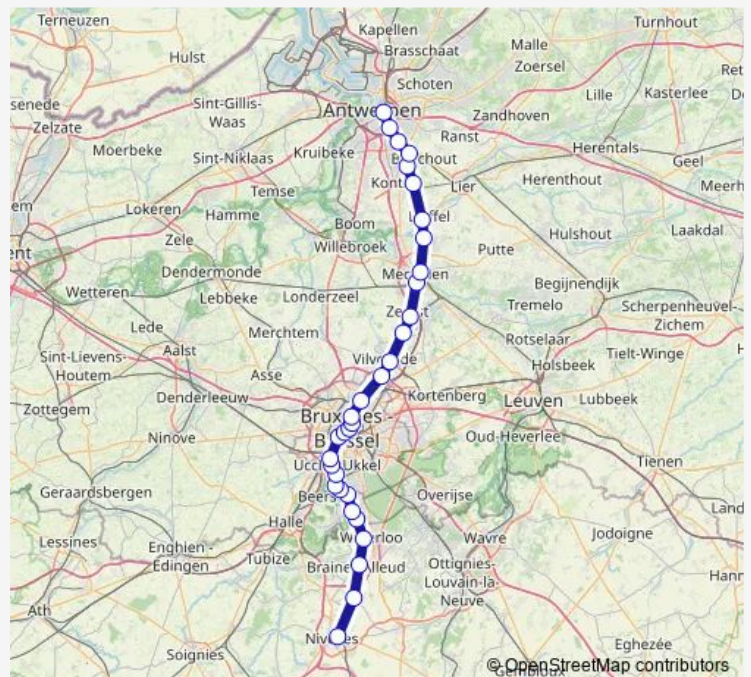

Rail S1 Nivelles - Anvers-Central

[Go to website](#)

Direction

Anvers-Central — Nivelles

32 stops

[Open route schedule](#)

Anvers-Central

Anvers-Berchem

Mortsel

Mortsel-Liersesteenweg

Hove

Kontich-Lint

Duffel

Sint-Katelijne-Waver

Malines-Nekkerspoel

Malines

Weerde

Epegem

Vilvorde

Buda

Schaerbeek

Bruxelles-Nord

Bruxelles-Congrès

Bruxelles-Central

Bruxelles-Chapelle

Bruxelles-Midi

Forest-Est

Route schedule

Anvers-Central — Nivelles

Monday 04:39-22:58

Tuesday 04:39-22:58

Wednesday 04:39-21:05

Thursday 04:39-22:58

Friday 04:39-22:58

Saturday 05:58-22:58

Sunday 05:58-22:58

Route info

Direction: Anvers-Central

Stops: 32

Trip Duration: 1 hour 58 min

■ S1 — Nivelles - Anvers-Central

BusMaps