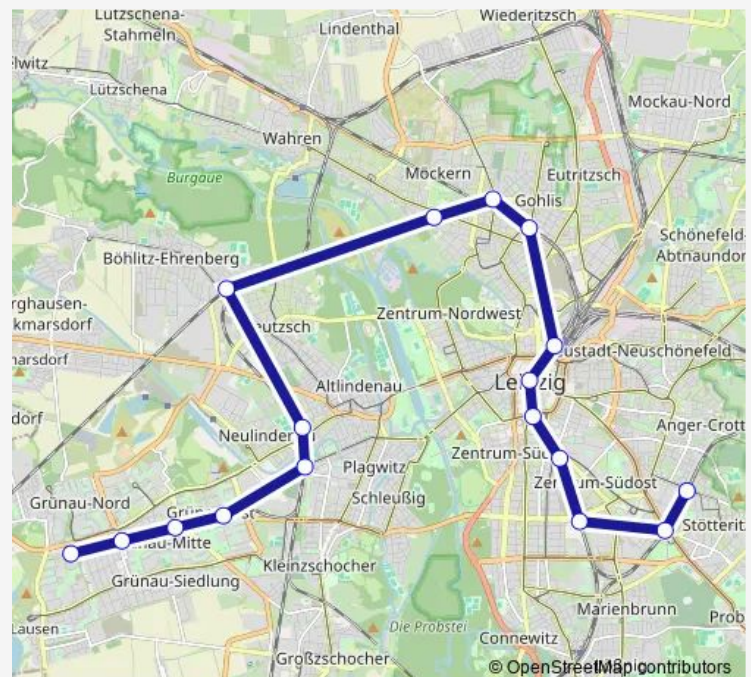

Suburban Railway S1 S-Bahn S1

[Go to website](#)

Direction

Leipzig-Stötteritz — Leipzig Miltitzer Allee

17 stops

[Open route schedule](#)

Leipzig-Stötteritz

Leipzig Völkerschlachtdenkmal

Leipzig-Leutzsch

Leipzig-Lindenau

Leipzig-Plagwitz

Leipzig Grünauer Allee

Leipzig Allee-Center

Leipzig Karlsruher Str

Leipzig Miltitzer Allee

Route schedule

Leipzig-Stötteritz — Leipzig Miltitzer Allee

Monday 00:01-23:29

Tuesday 00:01-23:29

Wednesday 00:01-23:29

Thursday 00:01-23:29

Friday 00:01-23:29

Saturday 00:01-23:29

Sunday 00:01-23:29

Route info

Direction: Leipzig-Stötteritz

Stops: 17

Trip Duration: 0 hour 40 min

■ S1 — S-Bahn S1

Direction

undefined — undefined

0 stops