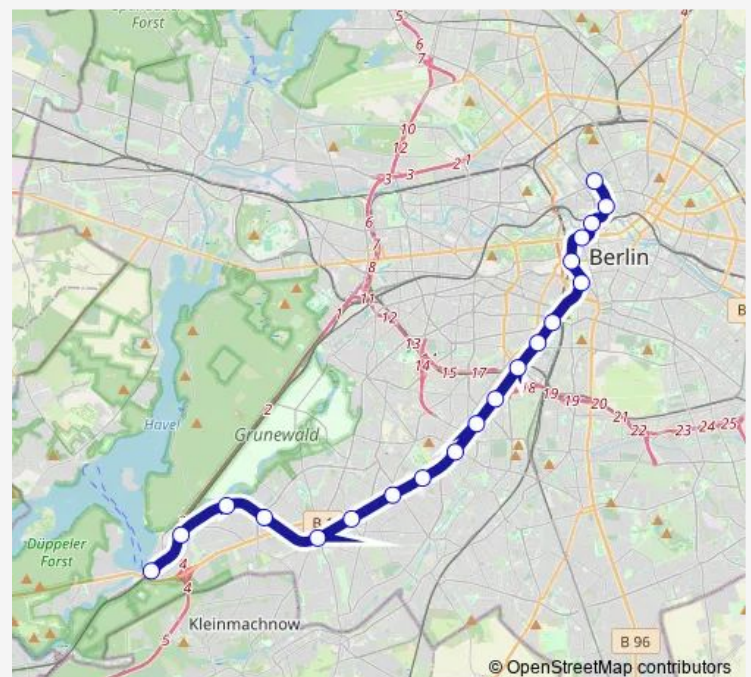

Suburban Railway S1

[Go to website](#)

Direction

S Wannsee Bhf (Berlin) — S Nordbahnhof (Berlin)

20 stops

[Open route schedule](#)

S Wannsee Bhf (Berlin)

S Nikolassee (Berlin)

S+U Friedrichstr. Bhf (Berlin)

S Oranienburger Str. (Berlin)

S Nordbahnhof (Berlin)

Route schedule

S Wannsee Bhf (Berlin) — S Nordbahnhof (Berlin)

Monday 06:29-18:48

Tuesday 06:29-18:48

Wednesday 06:29-18:48

Thursday 06:29-18:48

Friday 06:29-18:48

Saturday —

Sunday —

Route info

Direction: S Wannsee Bhf (Berlin)

Stops: 20

Trip Duration: 0 hour 40 min

■ S1

BusMaps

Direction

S+U Yorckstr. (Großgörschenstr.) (Berlin) — S Wannsee Bhf (Berlin)

14 stops

[Open route schedule](#)

S+U Yorckstr. (Großgörschenstr.) (Berlin)

S Julius-Leber-Brücke (Berlin)