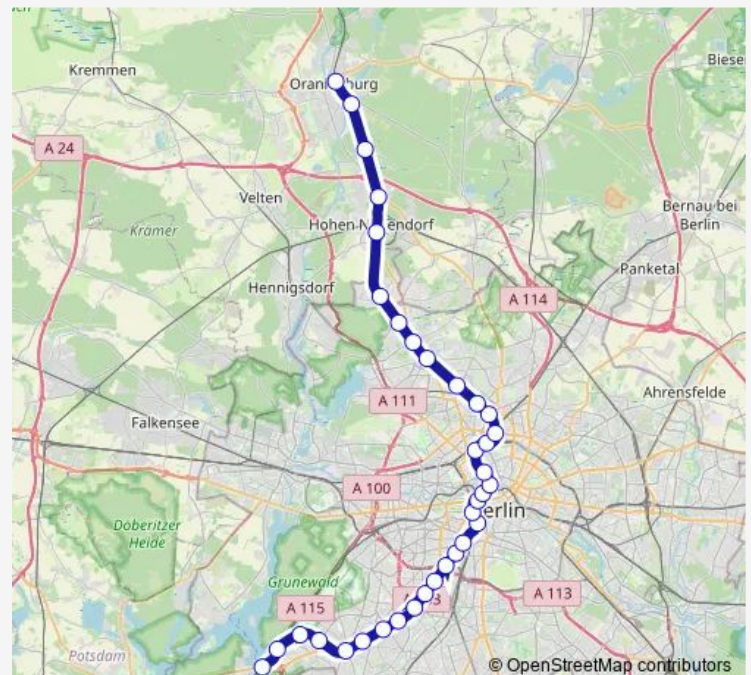

### Route info

Direction: S Wannsee Bhf (Berlin)

Stops: 35

Trip Duration: 1 hour 31 min

■ S1

BusMaps

S+U Gesundbrunnen Bhf (Berlin)

S Bornholmer Str. (Berlin)