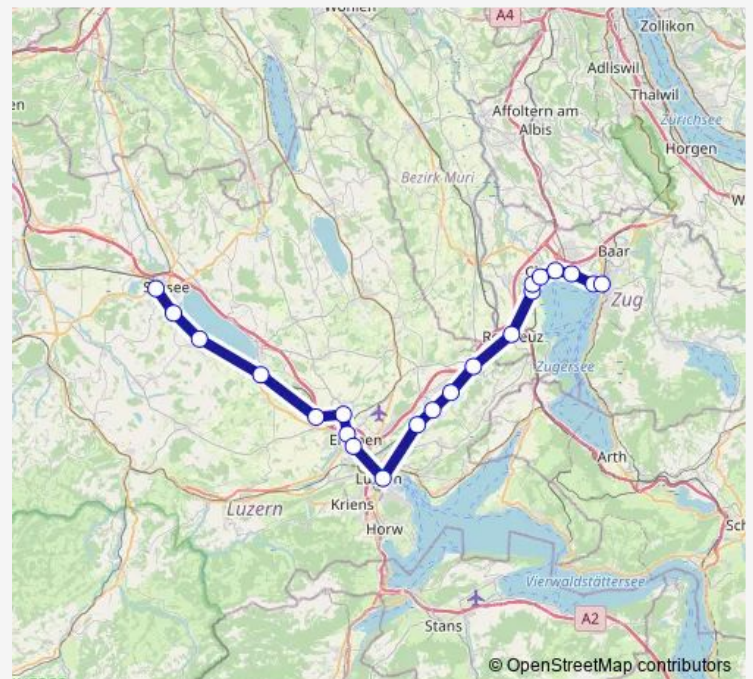

### Direction

Sursee — Zug

20 stops

[Open route schedule](#)

- Sursee
- Oberkirch Lu
- Nottwil
- Sempach-Neuenkirch
- Rothenburg Station
- Emmenbrücke Kapf
- Emmenbrücke Gersag
- Emmenbrücke
- Luzern
- Ebikon
- Buchrain
- Root D4
- Gisikon-Root
- Rotkreuz
- Hünenberg Zythus
- Cham
- Cham Alpenblick
- Zug Chollermüli
- Zug Schutzengel
- Zug

### Route info

Direction: Sursee

Stops: 20

Trip Duration: 1 hour 4 min