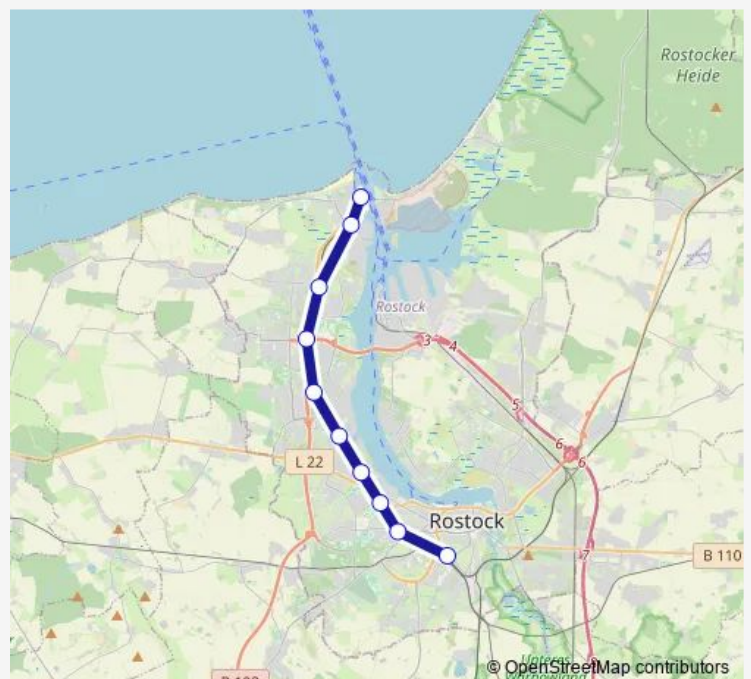

### Direction

Rostock Hauptbahnhof — Warnemünde

10 stops

[Open route schedule](#)

Rostock Hauptbahnhof

Rostock S Parkstraße

Rostock S Holbeinplatz

Rostock S Bramow

Rostock S Marienehe

Rostock S Evershagen

Rostock, S Lütten Klein

Rostock S Lichtenhagen

Warnemünde, S Warnemünde, Werft

Warnemünde

### Route schedule

Rostock Hauptbahnhof — Warnemünde

Monday —

Tuesday —

Wednesday 16:57

Thursday —

Friday —

Saturday —

### Route info

Direction: Rostock Hauptbahnhof

Stops: 10

Trip Duration: 0 hour 19 min

■ S1

BusMaps