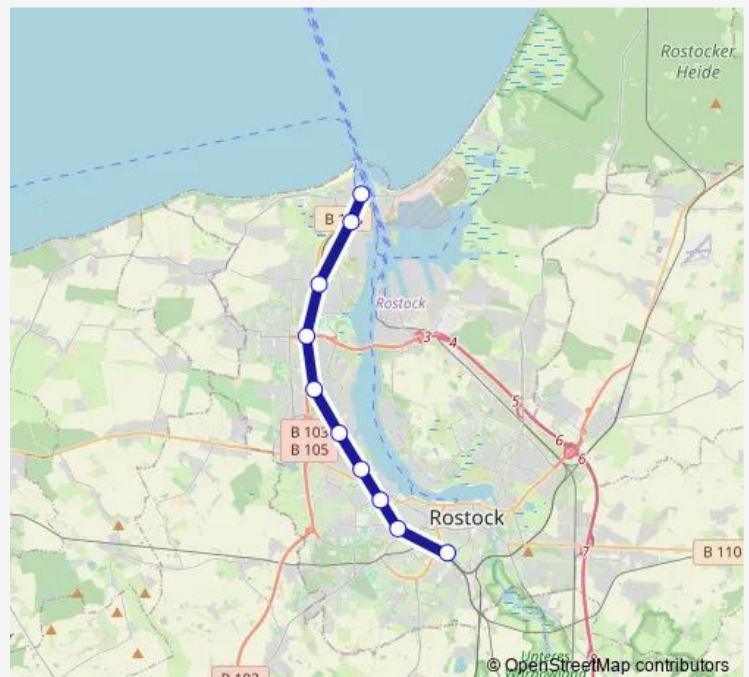

Suburban Railway S1

[Go to website](#)**Direction**

Warnemünde — Rostock Hauptbahnhof

10 stops

[Open route schedule](#)

Warnemünde

Warnemünde, S Warnemünde, Werft

Rostock S Lichtenhagen

Rostock, S Lütten Klein

Rostock S Evershagen

Rostock S Marienehe

Rostock S Bramow

Rostock S Holbeinplatz

Rostock S Parkstraße

Rostock Hauptbahnhof

Route schedule

Route info

Direction: Warnemünde

Stops: 10

Trip Duration: 0 hour 21 min

■ S1

BusMaps

Direction

Rostock Hauptbahnhof — Warnemünde

10 stops

[Open route schedule](#)

Rostock Hauptbahnhof

Rostock S Parkstraße

Rostock S Holbeinplatz

Rostock S Bramow

Rostock S Marienehe

Rostock S Evershagen