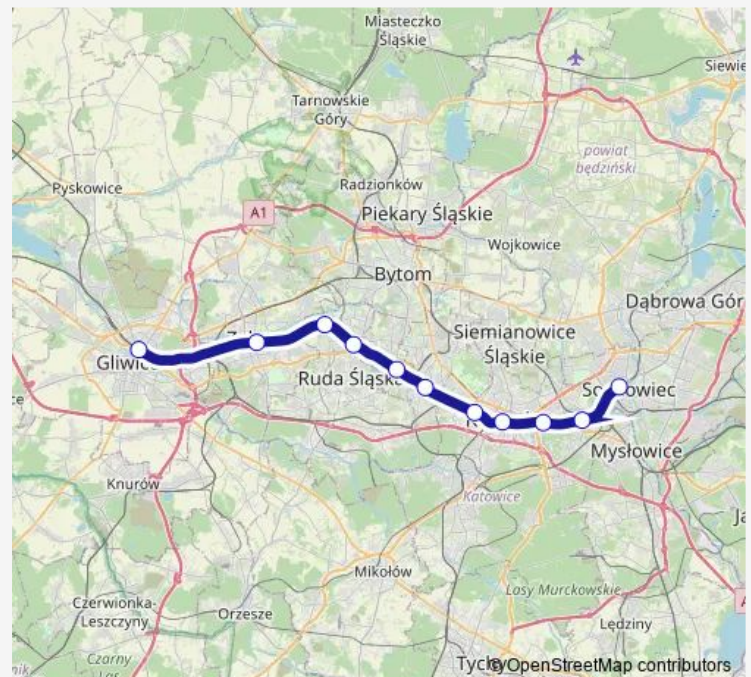

Katowice Załęże

Chorzów Batory

Świętochłowice

Ruda Chebzie

Ruda Śląska

Zabrze

Gliwice

## Route schedule

Sosnowiec Główny — Gliwice

Monday 10:33-21:36

Tuesday 10:33-21:36

Wednesday 10:33-21:36

Thursday 10:33-21:36

Friday 10:33-21:36

Saturday 10:33-21:36

## Route info

Direction: Sosnowiec Główny

Stops: 11

Trip Duration: 0 hour 48 min

S1 — Gliwice - Sosnowiec Główny

**BusMaps**

**Direction**

Gliwice — Sosnowiec Główny

11 stops

[Open route schedule](#)

Gliwice

Zabrze

Ruda Śląska

Ruda Chebzie

Świętochłowice

Chorzów Batory