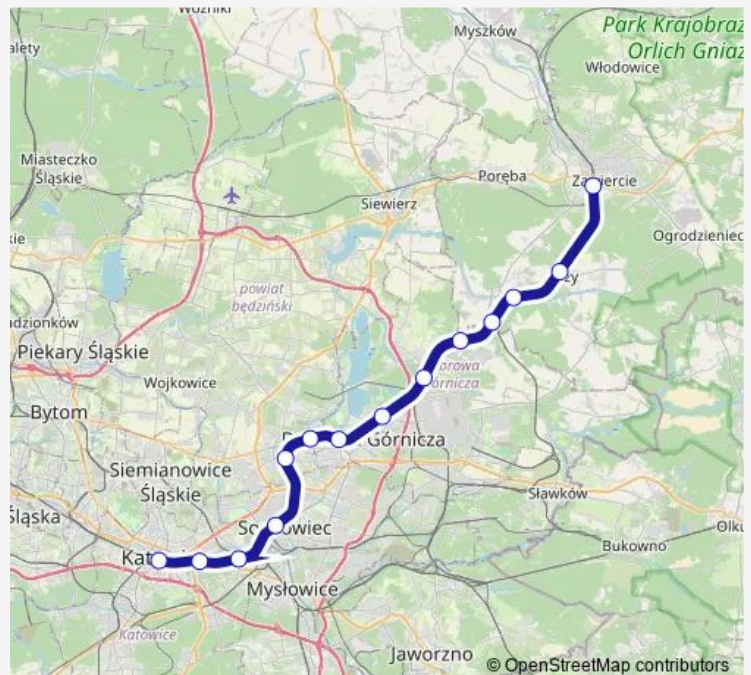

Katowice Szopienice Południowe

Sosnowiec Główny

Będzin Miasto

Będzin Ksawera

Dąbrowa Górnicza

Dąbrowa Górnicza Gołonóg

Dąbrowa Górnicza Ząbkowice

Dąbrowa Górnicza Sikorka

Wednesday 17:25-17:30

Thursday 17:25-17:30

Friday 17:25-17:30

Saturday 17:25-17:30

Sunday 17:25-17:30

Route info

Direction: Katowice

Stops: 14

Trip Duration: 1 hour 5 min

■ S1 — Katowice - Zawiercie

Direction

Zawiercie — Katowice

14 stops

[Open route schedule](#)

Zawiercie

Łazy

Wednesday 19:10

Thursday 19:10

Friday 19:10

Saturday 19:10

Sunday 19:10

Route info

Direction: Zawiercie

Stops: 14