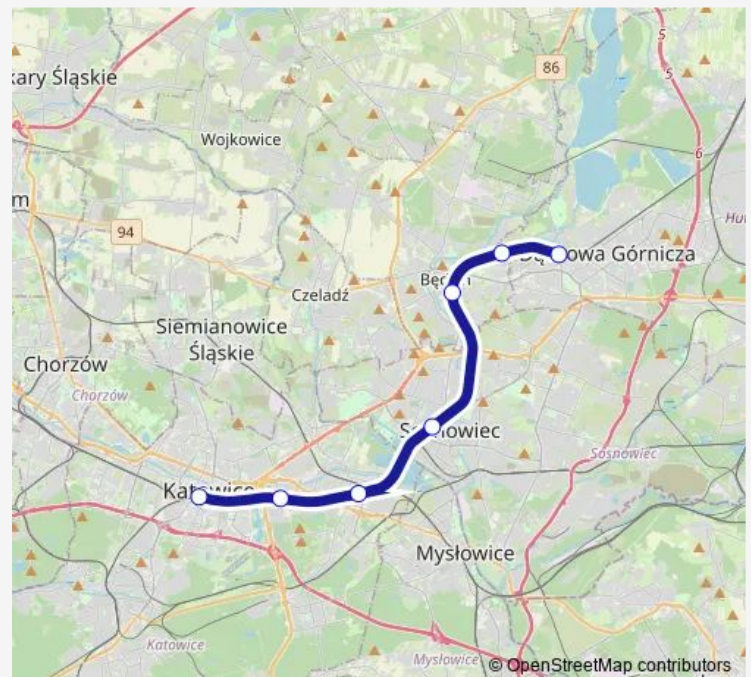

Rail S1 Katowice - Dąbrowa Górnicza

[Go to website](#)

Direction

Katowice — Dąbrowa Górnicza

7 stops

[Open route schedule](#)

Katowice

Katowice Zawodzie

Katowice Szopienice Południowe

Sosnowiec Główny

Będzin Miasto

Będzin Ksawera

Dąbrowa Górnicza

Route schedule

Katowice — Dąbrowa Górnicza

Monday 20:36-20:45

Tuesday 20:36-20:45

Wednesday 20:36-20:45

Thursday 20:36-20:45

Friday 20:36-20:45

Saturday 20:36-20:45

Sunday 20:36-20:45

Route info

Direction: Katowice

Stops: 7

Trip Duration: 0 hour 30 min

■ S1 — Katowice - Dąbrowa Górnicza

BusMaps