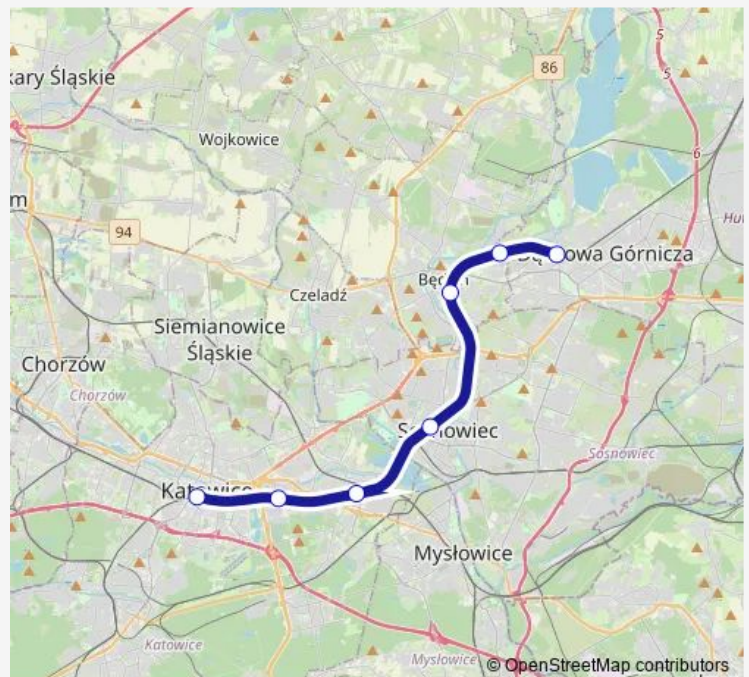

Rail S1 Katowice - Dąbrowa Górnicza[Go to website](#)**Direction**

Katowice — Dąbrowa Górnicza

7 stops

[Open route schedule](#)

Katowice

Katowice Zawodzie

Katowice Szopienice Południowe

Sosnowiec Główny

Będzin Miasto

Będzin Ksawera

Dąbrowa Górnicza

Route schedule

Katowice — Dąbrowa Górnicza

Monday 20:36-20:45

Tuesday 20:36-20:45

Wednesday 20:36-20:45

Thursday 20:36-20:45

Friday 20:36-20:45

Saturday 20:36-20:45

Sunday 20:36-20:45

Route info

Direction: Katowice

Stops: 7

Trip Duration: 0 hour 39 min

S1 — Katowice - Dąbrowa Górnicza

Direction

Dąbrowa Górnicza — Katowice

7 stops

[Open route schedule](#)

Dąbrowa Górnicza

Będzin Ksawera

Będzin Miasto