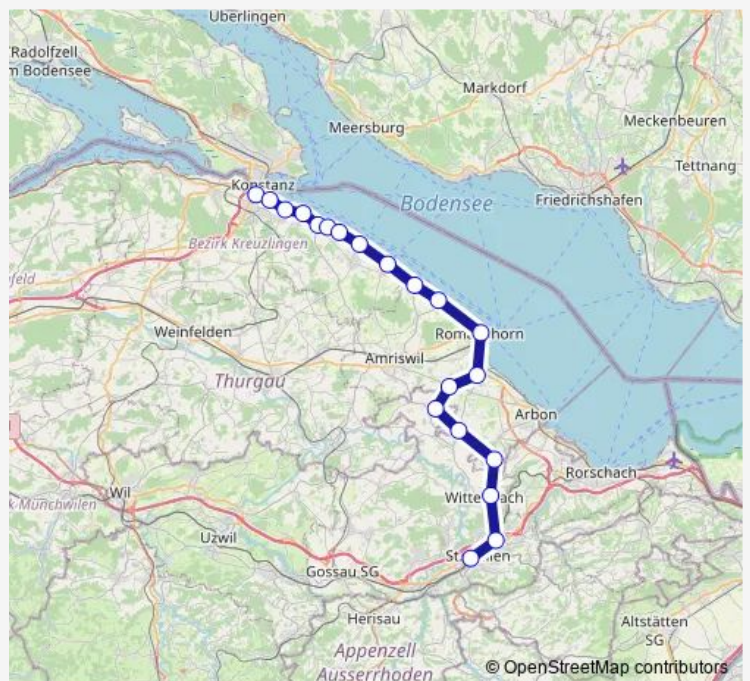

Direction
Kreuzlingen — St. Gallen
20 stops
[Open route schedule](#)

- Kreuzlingen
- Kreuzlingen Hafen
- Kurzrickenbach Seepark
- Bottighofen
- Münsterlingen-Scherzingen
- Münsterlingen Spital
- Landschlacht
- Altnau
- Güttingen
- Kesswil
- Uttwil
- Romanshorn
- Neukirch-Egnach
- Steinebrunn
- Muolen
- Häggenschwil-Winden
- Roggwil-Berg
- Wittenbach
- St. Gallen St. Fiden
- St. Gallen

Route schedule
Kreuzlingen — St. Gallen

Monday	21:15
Tuesday	21:15
Wednesday	21:15
Thursday	21:15
Friday	21:15
Saturday	—
Sunday	21:15

Route info
Direction: Kreuzlingen
Stops: 20
Trip Duration: 0 hour 56 min