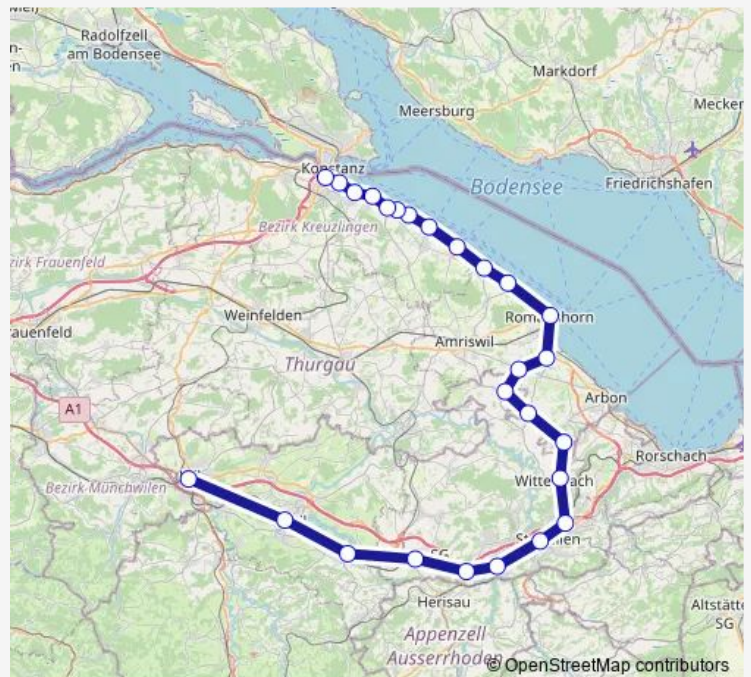

Saturday 21:45

Sunday 21:45

Route info

Direction: Kreuzlingen

Stops: 26

Trip Duration: 1 hour 28 min

St. Gallen Winkeln

Gossau Sg

Kreuzlingen Hafen

Kurzrickenbach Seepark

Bottighofen

Münsterlingen-Scherzingen

Münsterlingen Spital

Landschlacht

Altnau

Güttingen