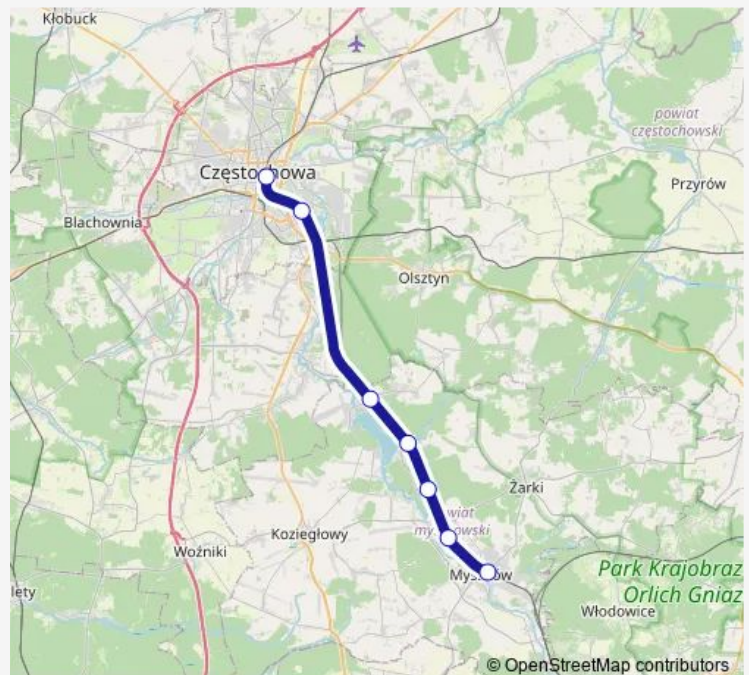

**Rail S1 Częstochowa - Myszków**[Go to website](#)**Direction**

Częstochowa — Myszków

7 stops

[Open route schedule](#)

Częstochowa

Częstochowa Raków

Poraj

Masłońskie Natalin

Żarki Letnisko

Myszków Nowa Wieś

Myszków

**Route schedule**

Częstochowa — Myszków

Monday 06:29

Tuesday 06:29

Wednesday 06:29

Thursday 06:29

Friday 06:29

Saturday —

Sunday —

**Route info**

Direction: Częstochowa

Stops: 7

Trip Duration: 1 hour 5 min

**S1 — Częstochowa - Myszków**

S1 Rail time schedules and route maps are available in an offline PDF at [busmaps.com](https://busmaps.com). Use the [busmaps.com](https://busmaps.com) website to see live bus times, train schedule or subway schedule, and step-by-step directions for all public transit in Myszkow