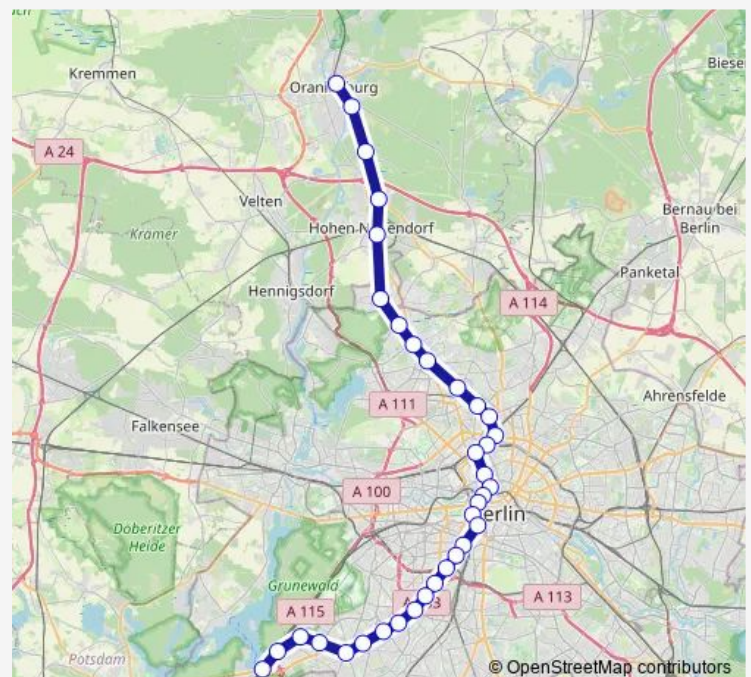

S Friedenau

S Schöneberg

S Julius-Leber-Brücke

S+U Yorckstr. (Großgörschenstr.)

S Anhalter Bahnhof

S+U Potsdamer Platz Bhf

S+U Brandenburger Tor

S+U Friedrichstr. Bhf

Friday 06:29-14:39

Saturday —

Sunday —

Route info

Direction: S Wannsee Bhf

Stops: 20

Trip Duration: 0 hour 40 min

■ S1

BusMaps

Direction

S+U Potsdamer Platz Bhf — S Zehlendorf

12 stops

[Open route schedule](#)

S+U Potsdamer Platz Bhf

S Anhalter Bahnhof

S+U Yorckstr. (Großgörschenstr.)