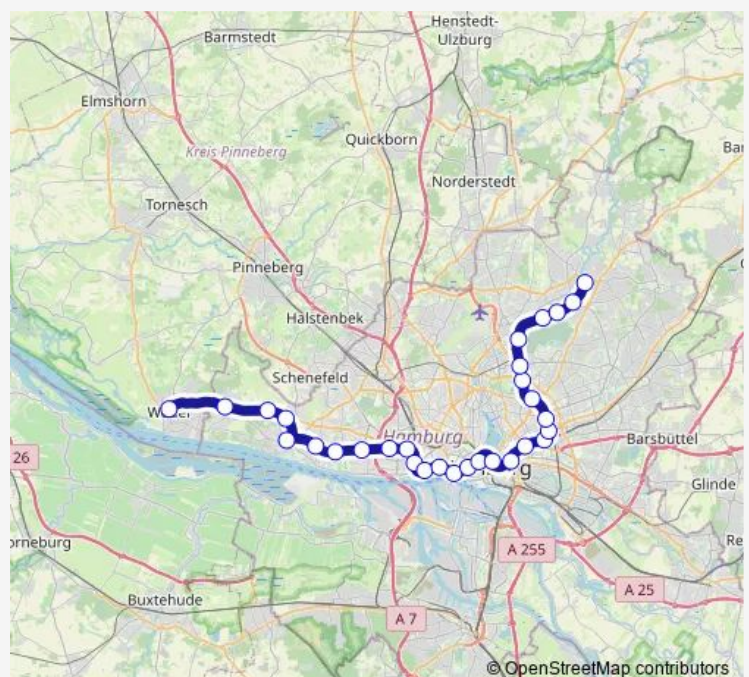

Bahrenfeld

Ottensen

Altona

Königstraße

Reeperbahn

Landungsbrücken

Stadthausbrücke

Jungfernstieg

Hamburg Hbf

Berliner Tor

Landwehr

Hasselbrook

Wandsbeker Chaussee

Friedrichsberg

Barmbek

Alte Wöhr (Stadtpark)

### Route schedule

Blankenese — Poppenbüttel

Monday 05:27-22:47

Tuesday 05:27-22:47

Wednesday 05:27-22:47

Thursday 05:27-22:47

Friday 05:27-22:47

Saturday 00:57-22:47

### Route info

Direction: Blankenese

Stops: 26

Trip Duration: 0 hour 58 min

**S1 — Wedel > Altona > Hamburg Hbf > Ohlsdorf > Poppenbüttel/Hamburg Airport**

Ohlsdorf

Kornweg (Klein Borstel)

Hoheneichen