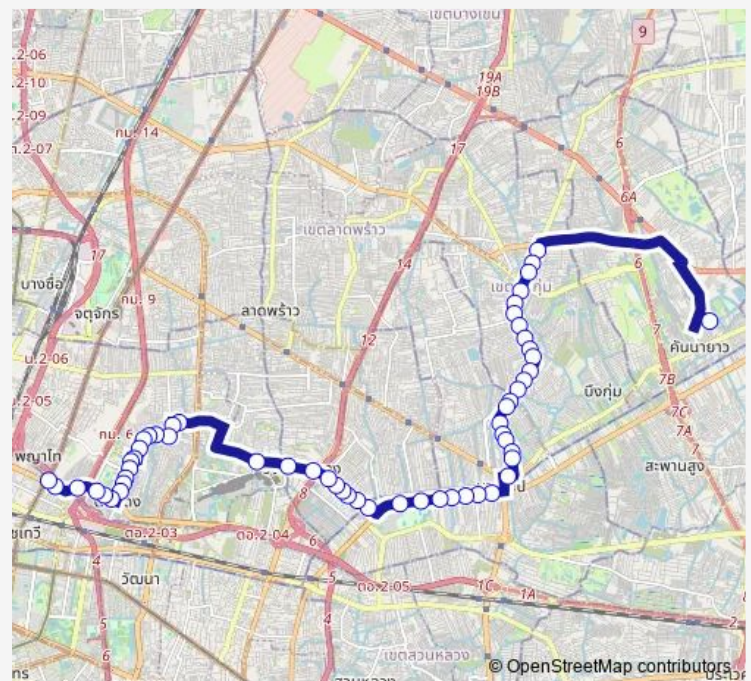

ซอยนวมินทร์ 16; Soi Nawamin 16

สนามกีฬาคลองจั่น; khlong chan Sport Complex

ซอยนวมินทร์ 10; Soi Nawamin 10

การเคหะแห่งชาติ; National Housing Authority

Route schedule

อู่สวนสยาม; Bus Depot Suan Siam — อนุสาวรีย์ชัยสมรภูมิ (เกาะดินแดง); Victory Monument (Din Daeng)

Monday	00:00
Tuesday	00:00
Wednesday	00:00
Thursday	00:00
Friday	00:00
Saturday	00:00
Sunday	00:00

Route info

Direction: อู่สวนสยาม; Bus Depot Suan Siam

Stops: 57

Trip Duration: 1 hour 45 min

2-41 (36ก) — ปัฐวิกรณ์ - อนุสาวรีย์ชัยสมรภูมิ; Patthavikon - Victory Monument