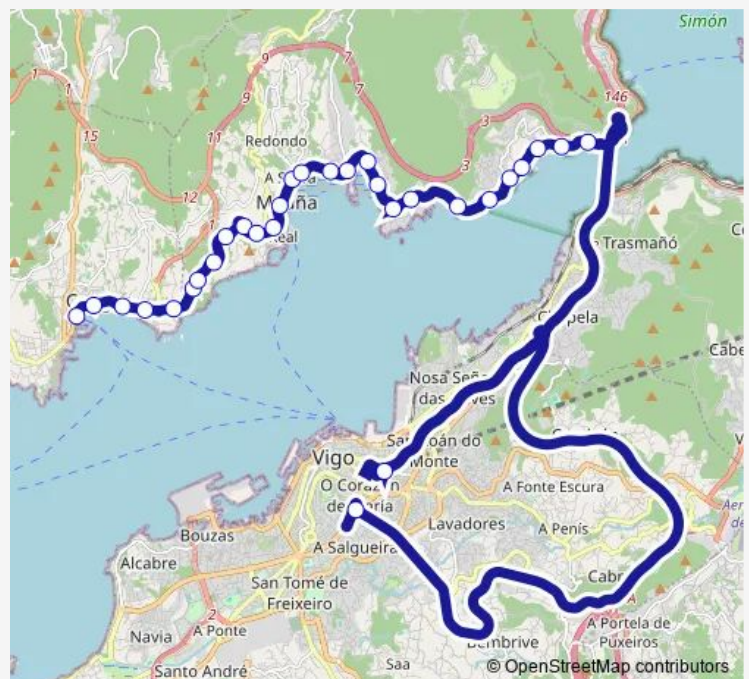

Bus XG625005 Cangas E.A.-Vigo E.I.-Vigo (plaza de España)

[Go to website](#)

Direction

Cangas E.A. — Vigo (Plaza de España)

30 stops

[Open route schedule](#)

- Cangas E.A.
- Concello DE Cangas
- Praia de Rodeira
- Maio
- Santo Domingo
- O Ramil
- Tirán
- Camping de Tirán
- Fontes
- Pandiña
- Camiño Vello
- Eroski/Portal Almacén
- Moaña-Xoieria Boucela
- Moaña Estrada-Igrexa
- Seara
- Xunqueira
- Suarez
- Meira / Porta Do Sol
- Caiagua
- A Guía
- Isamil

Route schedule

Cangas E.A. — Vigo (Plaza de España)

Monday	06:40
Tuesday	06:40
Wednesday	06:40
Thursday	06:40
Friday	06:40
Saturday	—
Sunday	—

Route info

Direction: Cangas E.A.

Stops: 30

Trip Duration: 0 hour 45 min

■ XG625005 — Cangas E.A.-Vigo E.I.-Vigo (plaza de España)

A Borna

Cerradiña

Porto de Domaio

Domaio-agraria

Domaio-Igrexa

Domaio-Gasolinera

Entrada Ap-9