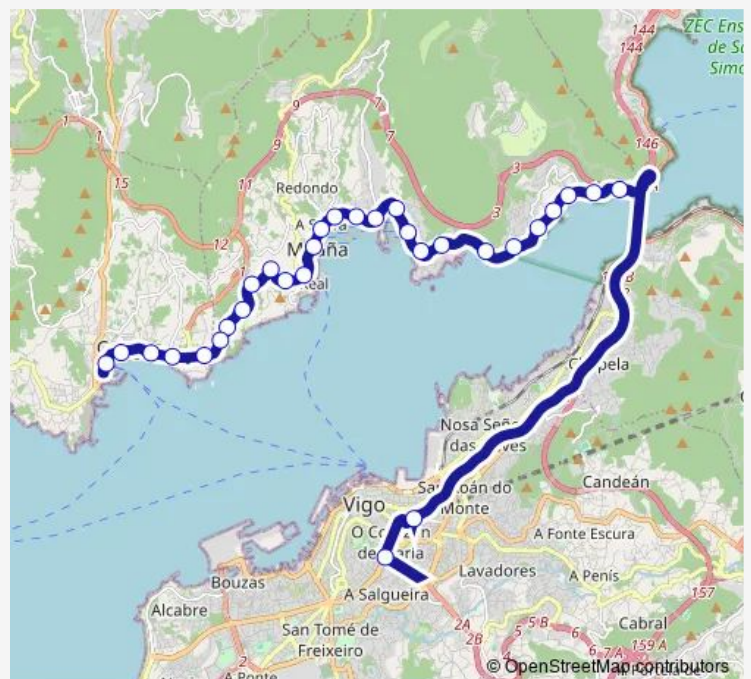

Thursday 16:00

Friday 16:00

Saturday —

Sunday —

Route info

Direction: Vigo (Plaza de España)

Stops: 30

Trip Duration: 0 hour 46 min

Xg625005 — Cangas E.A.-Vigo E.I.-Vigo (plaza de España)

Fontes

Camping de Tirán

Tirán

O Ramil

Santo Domingo

Maio

Praia de Rodeira