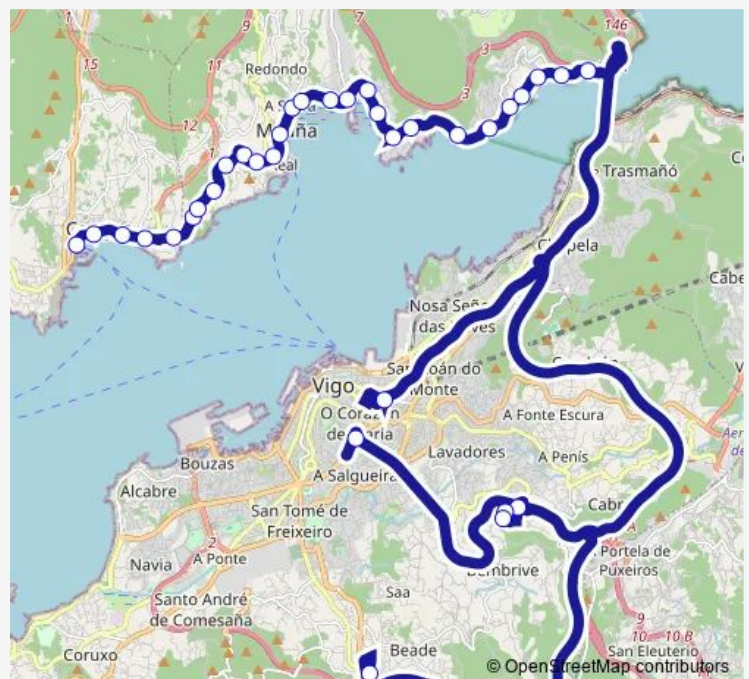

Bus XG625005 Cangas E.A.-Vigo E.I.-Meixoeiro-Hospital A. Cunqueiro

[Go to website](#)

Direction

Cangas E.A. — Hospital Álvaro Cunqueiro

34 stops

[Open route schedule](#)

- Cangas E.A.
- Concello DE Cangas
- Praia de Rodeira
- Maio
- Santo Domingo
- O Ramil
- Tirán
- Camping de Tirán
- Fontes
- Pandiña
- Camiño Vello
- Eroski/Portal Almacén
- Moaña-Xoieria Boucela
- Moaña Estrada-Igrexa
- Seara
- Xunqueira
- Suarez
- Meira / Porta Do Sol
- Caiagua
- A Guía
- Isamil

Route schedule

Cangas E.A. — Hospital Álvaro Cunqueiro

Monday	13:40-20:30
Tuesday	13:40-20:30
Wednesday	13:40-20:30
Thursday	13:40-20:30
Friday	13:40-20:30
Saturday	06:40-20:30
Sunday	06:40-20:30

Route info

Direction: Cangas E.A.

Stops: 34

Trip Duration: 1 hour 30 min

■ XG625005 — Cangas E.A.-Vigo E.I.-Meixoeiro-Hospital A. Cunqueiro **BusMaps**

A Borna

Cerradiña

Porto de Domaio

Domaio-agraria

Domaio-Igrexa

Domaio-Gasolinera

Entrada Ap-9

Vigo E.I.

Vigo (Plaza de España)

Vigo (rotonda Meixoeiro)

Vigo (Urgencias Meixoeiro)

Meixoeiro (hospital)