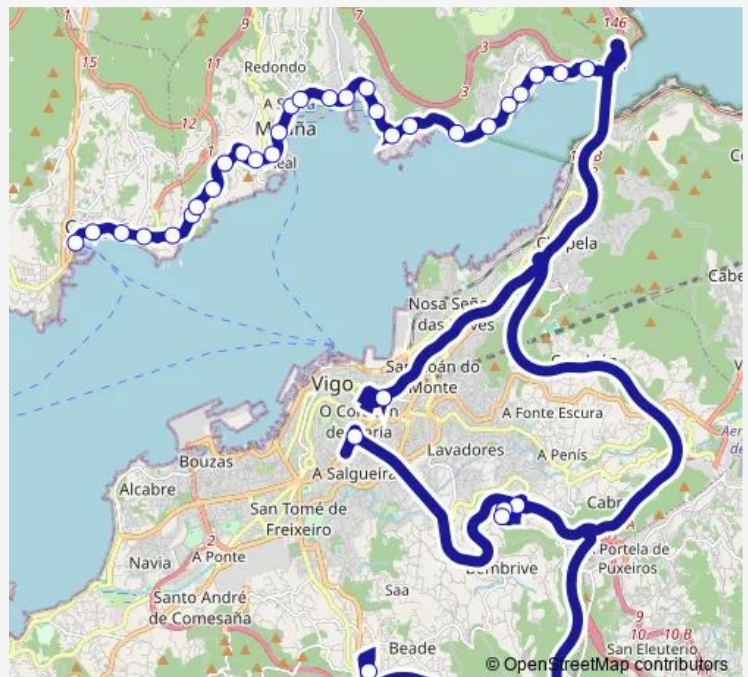

### Direction

Cangas E.A. — Hospital Álvaro Cunqueiro

34 stops

[Open route schedule](#)

- Cangas E.A.
- Concello DE Cangas
- Praia de Rodeira
- Maio
- Santo Domingo
- O Ramil
- Tirán
- Camping de Tirán
- Fontes
- Pandiña
- Camiño Vello
- Eroski/Portal Almacén
- Moaña-Xoieria Boucela
- Moaña Estrada-Igrexa
- Seara
- Xunqueira
- Suarez
- Meira / Porta Do Sol
- Caiagua
- A Guía
- Isamil

### Route schedule

Cangas E.A. — Hospital Álvaro Cunqueiro

Monday	13:40-20:30
Tuesday	13:40-20:30
Wednesday	13:40-20:30
Thursday	13:40-20:30
Friday	13:40-20:30
Saturday	06:40-20:30
Sunday	06:40-20:30

### Route info

Direction: Cangas E.A.

Stops: 34

Trip Duration: 1 hour 30 min

■ Xg625005 — Cangas E.A.-Vigo E.I.-Meixoeiro-Hospital A. Cunqueiro

A Borna

Cerradiña

Porto de Domaio

Domaio-agraria

Domaio-Igrexa

Domaio-Gasolinera

Entrada Ap-9

Vigo E.I.

Vigo (Plaza de España)

Vigo (rotonda Meixoeiro)

Vigo (Urgencias Meixoeiro)